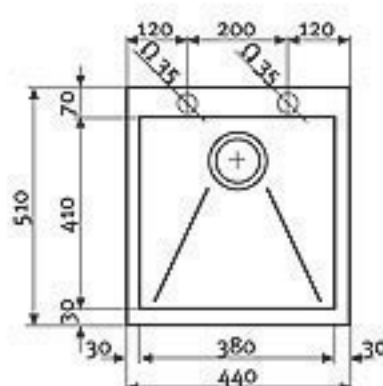

Διάσταση γούρνας
470 x 410 x 200 χιλ.

Εξωτερική Διάσταση
1000 x 510 χιλ.

Άνοιγμα πάγκου
980 x 490 χιλ.

PPX 610-84
Λείος
Inox 3011530103

NEO

90

Βάση για
ντουλάπι
90 cm

Σιφόνι μονό

Διάσταση γούρνας
780 x 410 x 200 χιλ.

Εξωτερική Διάσταση
840 x 510 χιλ.

Άνοιγμα πάγκου
820 x 490 χιλ.

PPX 610-58
Λείος
Inox 3011530101

NEO

60

Βάση για
ντουλάπι
60 cm

Σιφόνι μονό

Διάσταση γούρνας
520 x 410 x 200 χιλ.

Εξωτερική Διάσταση
580 x 510 χιλ.

Άνοιγμα πάγκου
560 x 490 χιλ.

PPX 610-44
Λείος
Inox 3011530102

NEO

45

Βάση για
ντουλάπι
45 cm

Σιφόνι μονό

Διάσταση γούρνας
380 x 410 x 200 χιλ.

Εξωτερική Διάσταση
440 x 510 χιλ.

Άνοιγμα πάγκου
420 x 490 χιλ.

Γούρνες Αναρτήσεως 18/10

Για πάγκους μαρμαρίνους, γρανιτένιους & corian

	Χρώμα	Τύπος	Κωδικός		
		AMX 160 Inox	3223200001		
					
60	Βάση για ντουλάπι 60 cm	Διάσταση γούρνας 340 x 400 x 170 χιλ.	Εξωτερική Διάσταση 567 x 437,5 χιλ.	Άνοιγμα πάγκου βάσει σχεδίου	Βαλβίδες 3"1/2