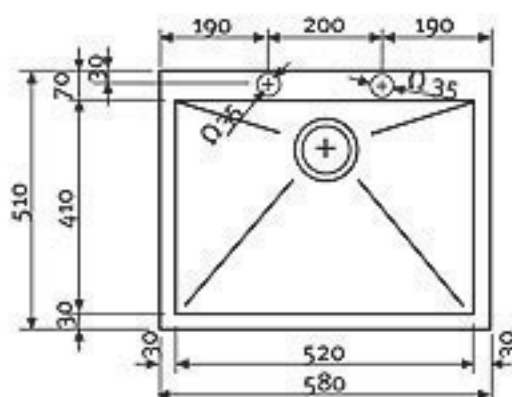

Διάσταση γούρνας
470 x 410 x 200 χιλ.

Εξωτερική Διάσταση
1000 x 510 χιλ.

Άνοιγμα πάγκου
980 x 490 χιλ.

PPX 610-84
Λείος
Inox 3011530103

NEO

90

Βάση για
ντουλάπι
90 cm

Σιφόνι μονό

Διάσταση γούρνας
780 x 410 x 200 χιλ.

Εξωτερική Διάσταση
840 x 510 χιλ.

Άνοιγμα πάγκου
820 x 490 χιλ.

PPX 610-58
Λείος
Inox 3011530101

NEO

60

Βάση για
ντουλάπι
60 cm

Σιφόνι μονό

Διάσταση γούρνας
520 x 410 x 200 χιλ.

Εξωτερική Διάσταση
580 x 510 χιλ.

Άνοιγμα πάγκου
560 x 490 χιλ.

PPX 610-44
Λείος
Inox 3011530102

NEO

45

Βάση για
ντουλάπι
45 cm

Σιφόνι μονό

Διάσταση γούρνας
380 x 410 x 200 χιλ.

Εξωτερική Διάσταση
440 x 510 χιλ.

Άνοιγμα πάγκου
420 x 490 χιλ.

Γούρνες Αναρτήσεως 18/10

Για πάγκους μαρμαρίνους, γρανιτένιους & corian

	Χρώμα	Τύπος	Κωδικός		
		AMX 160 Inox	3223200001		
					
60	Βάση για ντουλάπι 60 cm	Διάσταση γούρνας 340 x 400 x 170 χιλ.	Εξωτερική Διάσταση 567 x 437,5 χιλ.	Άνοιγμα πάγκου βάσει σχεδίου	Βαλβίδες 3"1/2