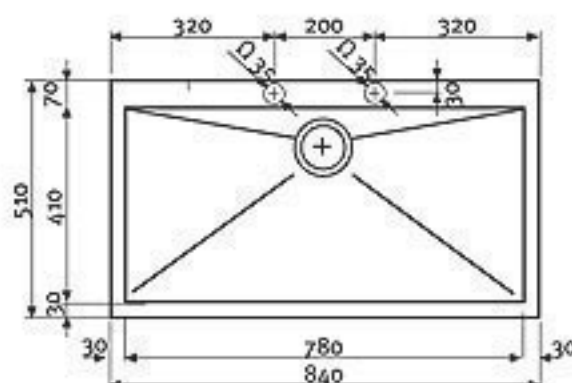

Διάσταση γούρνας
470 x 410 x 200 χιλ.

Εξωτερική Διάσταση
1000 x 510 χιλ.

Άνοιγμα πάγκου
980 x 490 χιλ.

PPX 610-84
Λείος
Inox 3011530103

NEO

90

Βάση για
ντουλάπι
90 cm

Σιφόνι μονό

Διάσταση γούρνας
780 x 410 x 200 χιλ.

Εξωτερική Διάσταση
840 x 510 χιλ.

Άνοιγμα πάγκου
820 x 490 χιλ.

PPX 610-58
Λείος
Inox 3011530101

NEO

60

Βάση για
ντουλάπι
60 cm

Σιφόνι μονό

Διάσταση γούρνας
520 x 410 x 200 χιλ.

Εξωτερική Διάσταση
580 x 510 χιλ.

Άνοιγμα πάγκου
560 x 490 χιλ.

PPX 610-44
Λείος
Inox 3011530102

NEO

45

Βάση για
ντουλάπι
45 cm

Σιφόνι μονό

Διάσταση γούρνας
380 x 410 x 200 χιλ.

Εξωτερική Διάσταση
440 x 510 χιλ.

Άνοιγμα πάγκου
420 x 490 χιλ.

Γούρνες Αναρτήσεως 18/10

Για πάγκους μαρμαρίνους, γρανιτένιους & corian

	Χρώμα	Τύπος	Κωδικός		
		AMX 160 Inox	3223200001		
					
60	Βάση για ντουλάπι 60 cm	Διάσταση γούρνας 340 x 400 x 170 χιλ.	Εξωτερική Διάσταση 567 x 437,5 χιλ.	Άνοιγμα πάγκου βάσει σχεδίου	Βαλβίδες 3"1/2