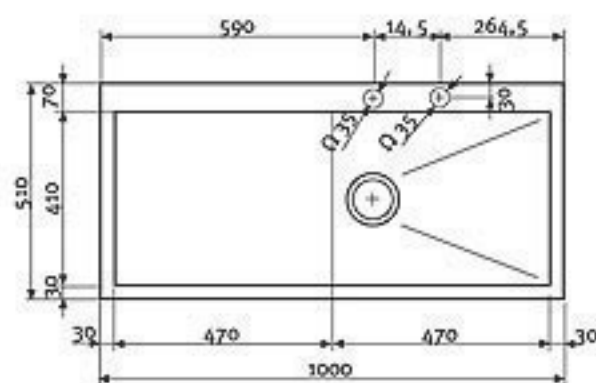

Ανοξειδωτοι Νεροχύτες

Συλλογή Planar

Χρώμα Τύπος Κωδικός

PPX 611
Λείος
Inox Δ 301153202
Α 301130207

NEO

60

Βάση για
ντουλάπι
60 cm

Σιφόνι μονό

Διάσταση γούρνας
470 x 410 x 200 χιλ.

Εξωτερική Διάσταση
1000 x 510 χιλ.

Άνοιγμα πάγκου
980 x 490 χιλ.