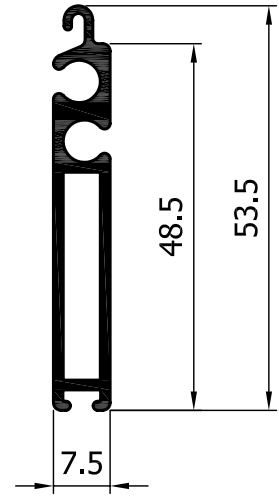

**ΡΟΛΟ**  
**E-55 / ΘΕΤΙΣ**  
**ΣΥΝΟΠΤΙΚΟΣ ΟΔΗΓΟΣ ΣΕΙΡΑΣ**

ΠΡΟΦΙΛ ΓΙΑ ΕΠΙΚΑΘΗΜΕΝΟ ΚΟΥΤΙ 19 x 18<sup>5</sup>Scale  
1:1.5ΕΝΑΛΛΑΚΤΙΚΑ  
ΑΦΡΩΔΗΣ  
ΑΥΤΟΚΟΛΛΗΤΗ  
ΤΑΙΝΙΑ

ΠΡΟΦΙΛ ΓΙΑ ΕΠΙΚΑΘΗΜΕΝΟ ΚΟΥΤΙ 19 x 14<sup>5</sup>

**E-55513**

870 g/m

**E-55533**

953 g/m

**E-55553**

934 g/m

## ΚΑΤΩΚΑΣΙΑ

**E-55601**  
 256 g/m

**E-55603**  
 451 g/m

**E-55602**  
 324 g/m

**E-55604**  
 529 g/m

**E-55605**  
 643 g/m

**E-55606**  
 1037 g/m

## ΦΥΛΛΑ

**E-55700**

 259 g/m  
 26.3 TMX/m<sup>2</sup>  
**6.8 Kg/m<sup>2</sup>**

**E-55702**

 232 g/m  
 38.8 TMX/m<sup>2</sup>  
**9.0 Kg/m<sup>2</sup>**

**E-55701**

 265 g/m  
 27.5 TMX/m<sup>2</sup>  
**7.3 Kg/m<sup>2</sup>**