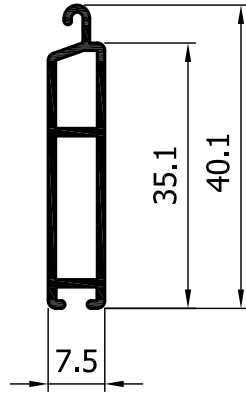

**ΡΟΛΟ**  
**E-55 / ΘΕΤΙΣ**  
**ΣΥΝΟΠΤΙΚΟΣ ΟΔΗΓΟΣ ΣΕΙΡΑΣ**

ΠΡΟΦΙΛ ΓΙΑ ΕΠΙΚΑΘΗΜΕΝΟ ΚΟΥΤΙ 19 x 18<sup>5</sup>Scale  
1:1.5ΕΝΑΛΛΑΚΤΙΚΑ  
ΑΦΡΩΔΗΣ  
ΑΥΤΟΚΟΛΛΗΤΗ  
ΤΑΙΝΙΑ

ΠΡΟΦΙΛ ΓΙΑ ΕΠΙΚΑΘΗΜΕΝΟ ΚΟΥΤΙ 19 x 14<sup>5</sup>

**E-55513**

870 g/m

**E-55533**

953 g/m

**E-55553**

934 g/m

## ΚΑΤΩΚΑΣΙΑ

**E-55601**  
 256 g/m

**E-55603**  
 451 g/m

**E-55602**  
 324 g/m

**E-55604**  
 529 g/m

**E-55605**  
 643 g/m

**E-55606**  
 1037 g/m

## ΦΥΛΛΑ

**E-55700**

 259 g/m  
 26.3 TMX/m<sup>2</sup>  
**6.8 Kg/m<sup>2</sup>**

**E-55702**

 232 g/m  
 38.8 TMX/m<sup>2</sup>  
**9.0 Kg/m<sup>2</sup>**

**E-55701**

 265 g/m  
 27.5 TMX/m<sup>2</sup>  
**7.3 Kg/m<sup>2</sup>**