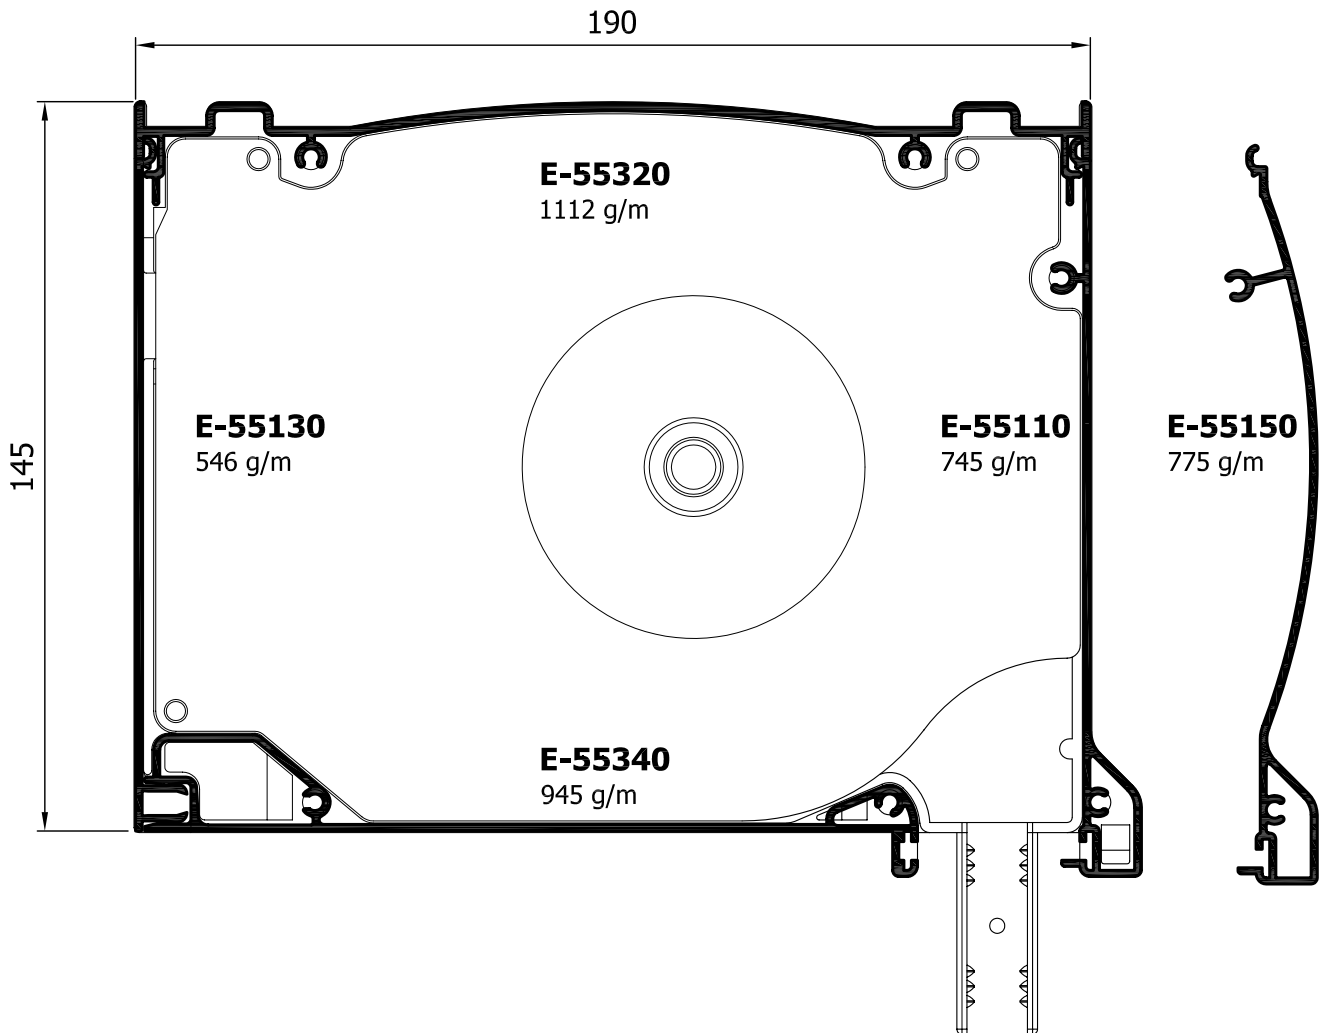

**ΡΟΛΟ**  
**E-55 / ΘΕΤΙΣ**  
**ΣΥΝΟΠΤΙΚΟΣ ΟΔΗΓΟΣ ΣΕΙΡΑΣ**

ΠΡΟΦΙΛ ΓΙΑ ΕΠΙΚΑΘΗΜΕΝΟ ΚΟΥΤΙ 19 x 18<sup>5</sup>Scale  
1:1.5ΕΝΑΛΛΑΚΤΙΚΑ  
ΑΦΡΩΔΗΣ  
ΑΥΤΟΚΟΛΛΗΤΗ  
ΤΑΙΝΙΑ

ΠΡΟΦΙΛ ΓΙΑ ΕΠΙΚΑΘΗΜΕΝΟ ΚΟΥΤΙ 19 x 14<sup>5</sup>

ΕΝΑΛΛΑΚΤΙΚΑ  
ΑΦΡΩΔΗΣ  
ΑΥΤΟΚΟΛΛΗΤΗ  
ΤΑΙΝΙΑ

ΠΡΟΦΙΛ ΓΙΑ ΕΠΙΚΑΘΗΜΕΝΟ ΚΟΥΤΙ 15 x 14<sup>5</sup>

ΕΝΑΛΛΑΚΤΙΚΑ  
ΑΦΡΩΔΗΣ  
ΑΥΤΟΚΟΛΛΗΤΗ  
ΤΑΙΝΙΑ

ΟΔΗΓΟΙ

**E-55500**

483 g/m

**E-55520**

599 g/m