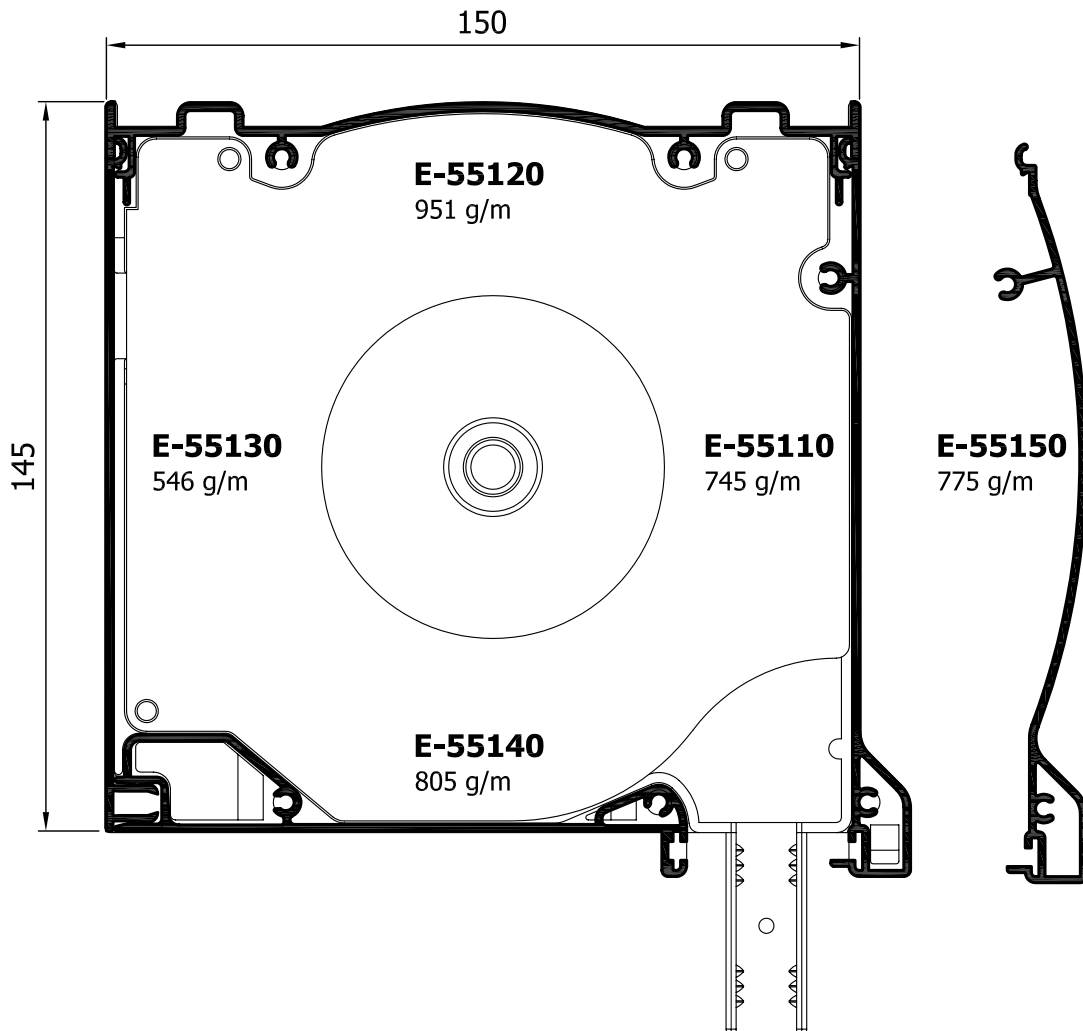

**ΡΟΛΟ**  
**E-55 / ΘΕΤΙΣ**  
**ΣΥΝΟΠΤΙΚΟΣ ΟΔΗΓΟΣ ΣΕΙΡΑΣ**

ΠΡΟΦΙΛ ΓΙΑ ΕΠΙΚΑΘΗΜΕΝΟ ΚΟΥΤΙ 19 x 18<sup>5</sup>Scale  
1:1.5ΕΝΑΛΛΑΚΤΙΚΑ  
ΑΦΡΩΔΗΣ  
ΑΥΤΟΚΟΛΛΗΤΗ  
ΤΑΙΝΙΑ

ΠΡΟΦΙΛ ΓΙΑ ΕΠΙΚΑΘΗΜΕΝΟ ΚΟΥΤΙ 19 x 14<sup>5</sup>

ΕΝΑΛΛΑΚΤΙΚΑ  
ΑΦΡΩΔΗΣ  
ΑΥΤΟΚΟΛΛΗΤΗ  
ΤΑΙΝΙΑ

ΠΡΟΦΙΛ ΓΙΑ ΕΠΙΚΑΘΗΜΕΝΟ ΚΟΥΤΙ 15 x 14<sup>5</sup>

ΕΝΑΛΛΑΚΤΙΚΑ  
ΑΦΡΩΔΗΣ  
ΑΥΤΟΚΟΛΛΗΤΗ  
ΤΑΙΝΙΑ

ΟΔΗΓΟΙ

**E-55500**

483 g/m

**E-55520**

599 g/m