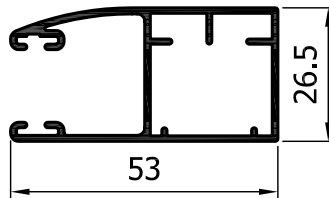

ΕΝΑΛΛΑΚΤΙΚΑ  
ΑΦΡΩΔΗΣ  
ΑΥΤΟΚΟΛΛΗΤΗ  
ΤΑΙΝΙΑ

ΠΡΟΦΙΛ ΓΙΑ ΕΠΙΚΑΘΗΜΕΝΟ ΚΟΥΤΙ 15 x 14<sup>5</sup>

ΕΝΑΛΛΑΚΤΙΚΑ  
ΑΦΡΩΔΗΣ  
ΑΥΤΟΚΟΛΛΗΤΗ  
ΤΑΙΝΙΑ

ΟΔΗΓΟΙ

**E-55500**

483 g/m

**E-55520**

599 g/m