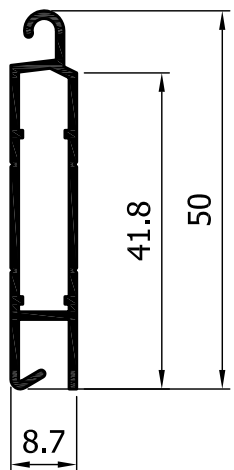

E-55703

313 g/m
23.9 TMX/m²
7.5 Kg/m²