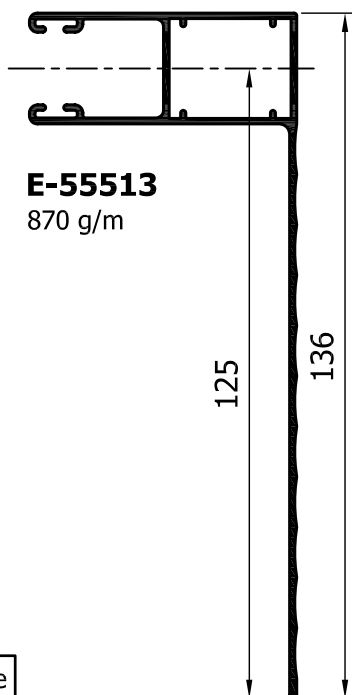

E-55513

870 g/m