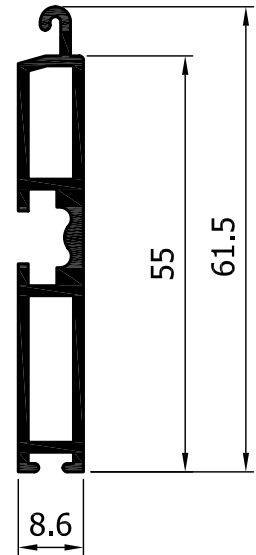

E-55604
529 g/m