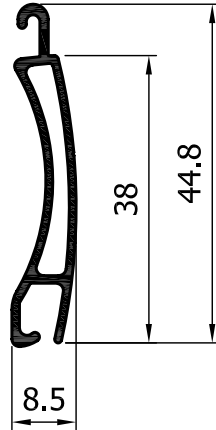

**ΡΟΛΟ**  
**E-55 / ΘΕΤΙΣ**  
**ΣΥΝΟΠΤΙΚΟΣ ΟΔΗΓΟΣ ΣΕΙΡΑΣ**

ΠΡΟΦΙΛ ΓΙΑ ΕΠΙΚΑΘΗΜΕΝΟ ΚΟΥΤΙ 19 x 18<sup>5</sup>Scale  
1:1.5ΕΝΑΛΛΑΚΤΙΚΑ  
ΑΦΡΩΔΗΣ  
ΑΥΤΟΚΟΛΛΗΤΗ  
ΤΑΙΝΙΑ

ΠΡΟΦΙΛ ΓΙΑ ΕΠΙΚΑΘΗΜΕΝΟ ΚΟΥΤΙ 19 x 14<sup>5</sup>

ΕΝΑΛΛΑΚΤΙΚΑ  
ΑΦΡΩΔΗΣ  
ΑΥΤΟΚΟΛΛΗΤΗ  
ΤΑΙΝΙΑ

ΠΡΟΦΙΛ ΓΙΑ ΕΠΙΚΑΘΗΜΕΝΟ ΚΟΥΤΙ 15 x 14<sup>5</sup>

ΕΝΑΛΛΑΚΤΙΚΑ  
ΑΦΡΩΔΗΣ  
ΑΥΤΟΚΟΛΛΗΤΗ  
ΤΑΙΝΙΑ

ΟΔΗΓΟΙ

**E-55500**

483 g/m

**E-55520**

599 g/m

**E-55513**

870 g/m

**E-55533**

953 g/m

**E-55553**

934 g/m

## ΦΥΛΛΑ

**E-55700**

 259 g/m  
 26.3 TMX/m<sup>2</sup>  
**6.8 Kg/m<sup>2</sup>**

**E-55702**

 232 g/m  
 38.8 TMX/m<sup>2</sup>  
**9.0 Kg/m<sup>2</sup>**

**E-55701**

 265 g/m  
 27.5 TMX/m<sup>2</sup>  
**7.3 Kg/m<sup>2</sup>**