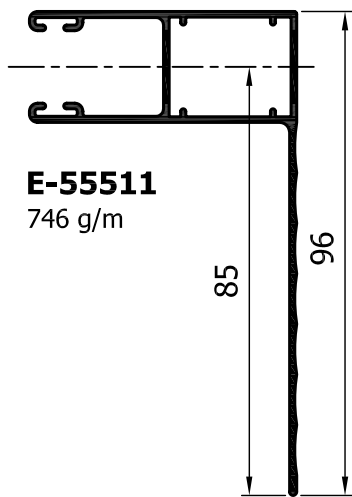

E-55511

746 g/m