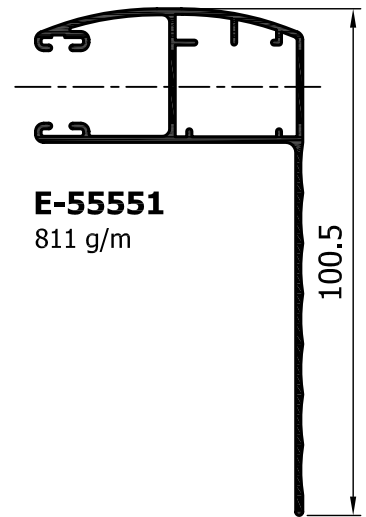

**ΡΟΛΟ**  
**E-55 / ΘΕΤΙΣ**  
**ΣΥΝΟΠΤΙΚΟΣ ΟΔΗΓΟΣ ΣΕΙΡΑΣ**

ΠΡΟΦΙΛ ΓΙΑ ΕΠΙΚΑΘΗΜΕΝΟ ΚΟΥΤΙ 19 x 18<sup>5</sup>Scale  
1:1.5ΕΝΑΛΛΑΚΤΙΚΑ  
ΑΦΡΩΔΗΣ  
ΑΥΤΟΚΟΛΛΗΤΗ  
ΤΑΙΝΙΑ

ΠΡΟΦΙΛ ΓΙΑ ΕΠΙΚΑΘΗΜΕΝΟ ΚΟΥΤΙ 19 x 14<sup>5</sup>

**E-55540**

580 g/m

**E-55511**

746 g/m

**E-55531**

830 g/m

**E-55551**

811 g/m

## ΦΥΛΛΑ

**E-55700**

 259 g/m  
 26.3 TMX/m<sup>2</sup>  
**6.8 Kg/m<sup>2</sup>**

**E-55702**

 232 g/m  
 38.8 TMX/m<sup>2</sup>  
**9.0 Kg/m<sup>2</sup>**

**E-55701**

 265 g/m  
 27.5 TMX/m<sup>2</sup>  
**7.3 Kg/m<sup>2</sup>**