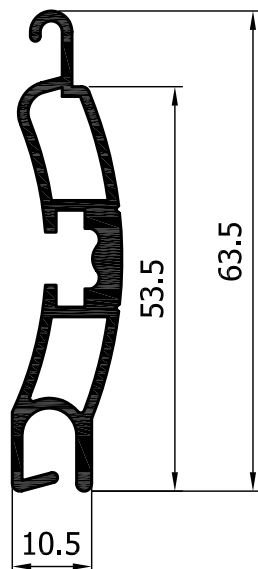

E-55605
643 g/m