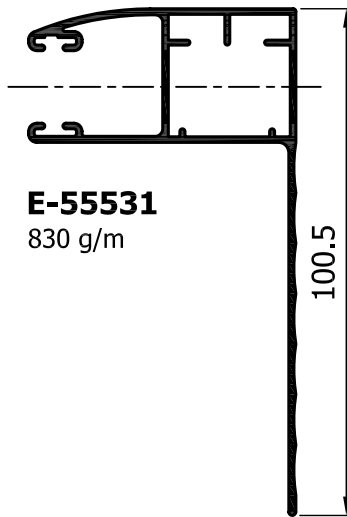

**ΡΟΛΟ**  
**E-55 / ΘΕΤΙΣ**  
**ΣΥΝΟΠΤΙΚΟΣ ΟΔΗΓΟΣ ΣΕΙΡΑΣ**

ΠΡΟΦΙΛ ΓΙΑ ΕΠΙΚΑΘΗΜΕΝΟ ΚΟΥΤΙ 19 x 18<sup>5</sup>Scale  
1:1.5ΕΝΑΛΛΑΚΤΙΚΑ  
ΑΦΡΩΔΗΣ  
ΑΥΤΟΚΟΛΛΗΤΗ  
ΤΑΙΝΙΑ

ΠΡΟΦΙΛ ΓΙΑ ΕΠΙΚΑΘΗΜΕΝΟ ΚΟΥΤΙ 19 x 14<sup>5</sup>

**E-55540**

580 g/m

**E-55511**

746 g/m

**E-55531**

830 g/m

**E-55551**

811 g/m

## ΦΥΛΛΑ

**E-55700**

 259 g/m  
 26.3 TMX/m<sup>2</sup>  
**6.8 Kg/m<sup>2</sup>**

**E-55702**

 232 g/m  
 38.8 TMX/m<sup>2</sup>  
**9.0 Kg/m<sup>2</sup>**

**E-55701**

 265 g/m  
 27.5 TMX/m<sup>2</sup>  
**7.3 Kg/m<sup>2</sup>**