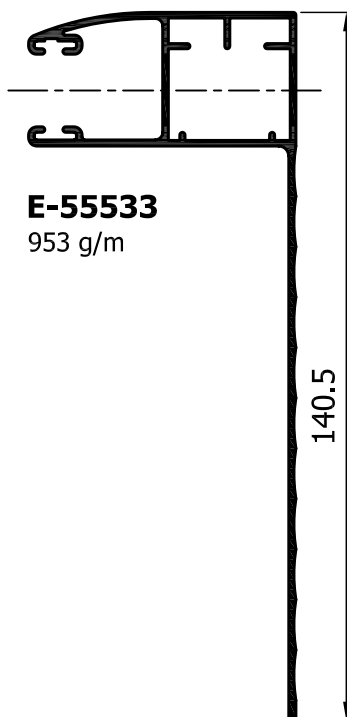

E-55533

953 g/m