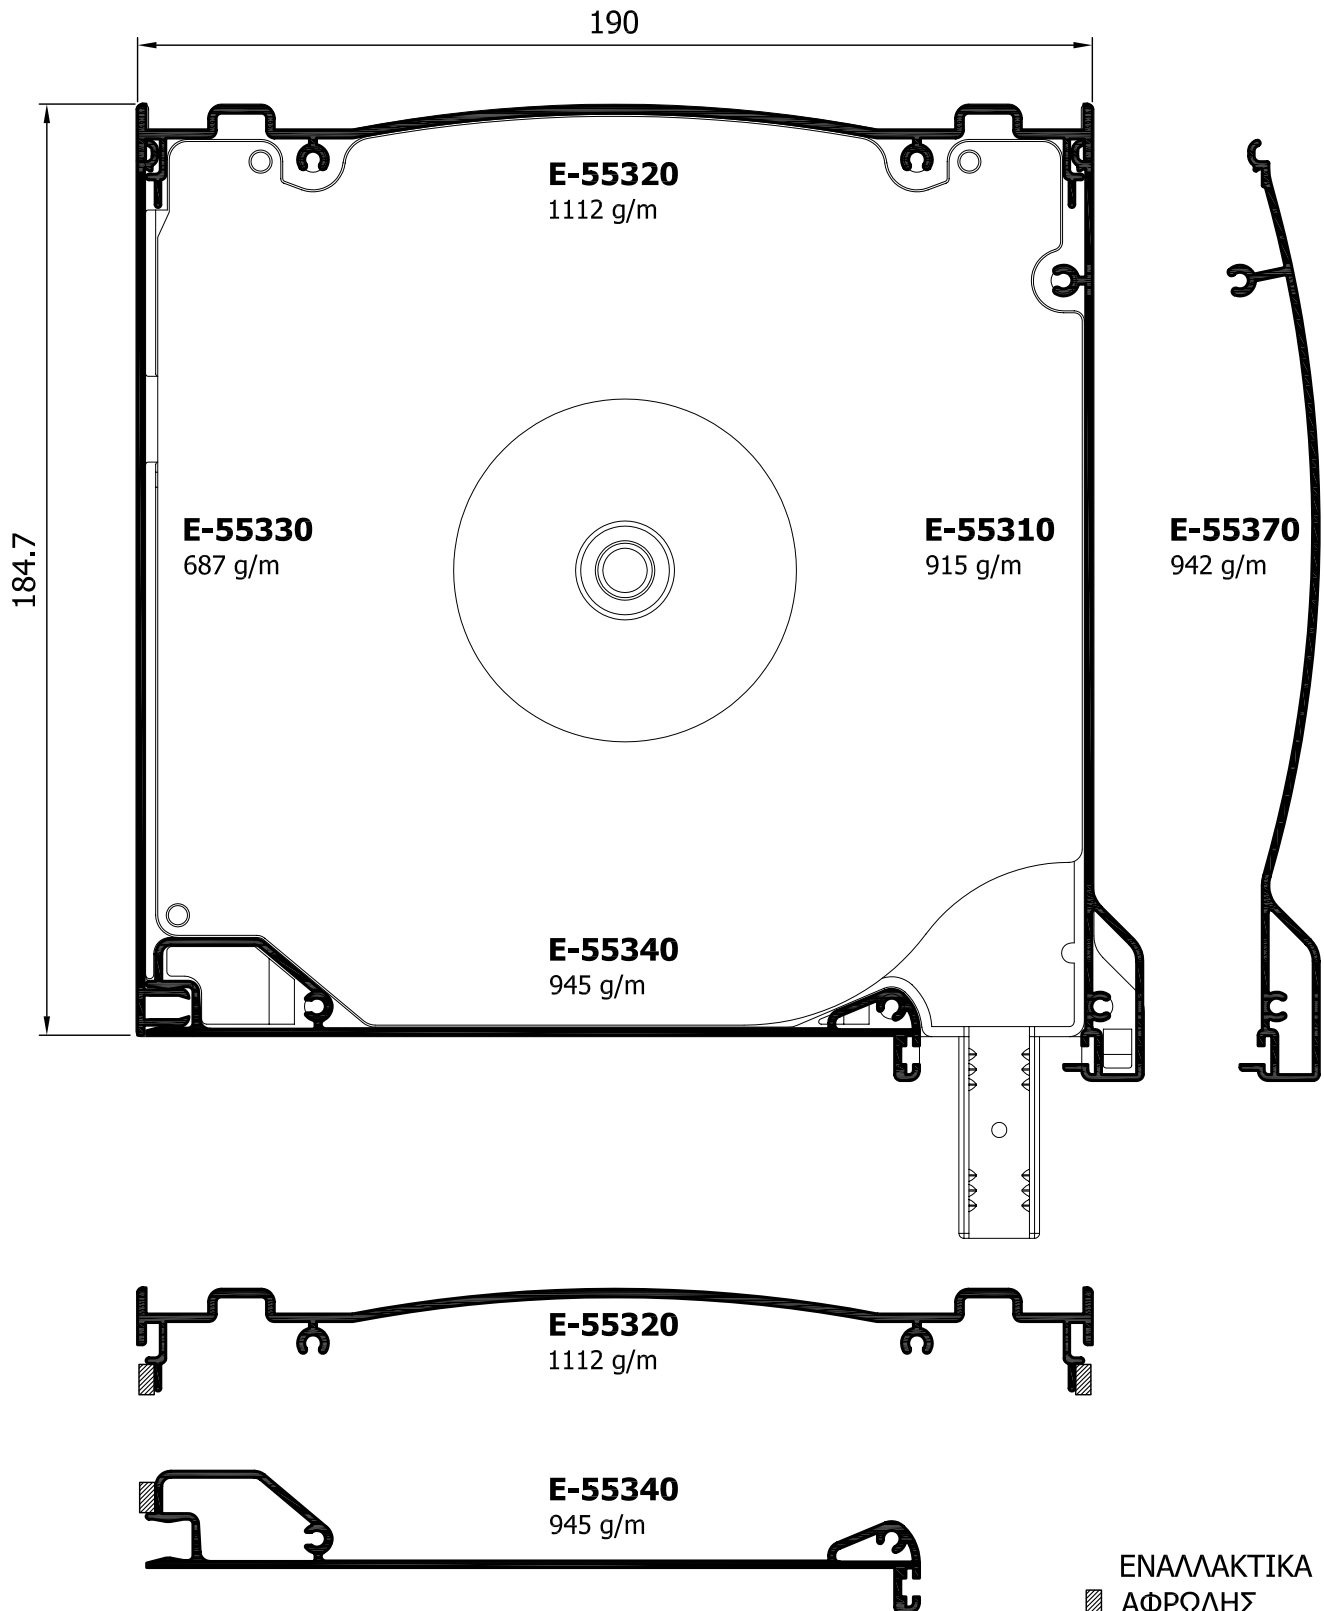

**ΡΟΛΟ**  
**E-55 / ΘΕΤΙΣ**  
**ΣΥΝΟΠΤΙΚΟΣ ΟΔΗΓΟΣ ΣΕΙΡΑΣ**

ΠΡΟΦΙΛ ΓΙΑ ΕΠΙΚΑΘΗΜΕΝΟ ΚΟΥΤΙ 19 x 18<sup>5</sup>Scale  
1:1.5ΕΝΑΛΛΑΚΤΙΚΑ  
ΑΦΡΩΔΗΣ  
ΑΥΤΟΚΟΛΛΗΤΗ  
ΤΑΙΝΙΑ

ΠΡΟΦΙΛ ΓΙΑ ΕΠΙΚΑΘΗΜΕΝΟ ΚΟΥΤΙ 19 x 14<sup>5</sup>

ΕΝΑΛΛΑΚΤΙΚΑ  
ΑΦΡΩΔΗΣ  
ΑΥΤΟΚΟΛΛΗΤΗ  
ΤΑΙΝΙΑ

ΠΡΟΦΙΛ ΓΙΑ ΕΠΙΚΑΘΗΜΕΝΟ ΚΟΥΤΙ 15 x 14<sup>5</sup>

ΕΝΑΛΛΑΚΤΙΚΑ  
ΑΦΡΩΔΗΣ  
ΑΥΤΟΚΟΛΛΗΤΗ  
ΤΑΙΝΙΑ

ΟΔΗΓΟΙ

**E-55500**

483 g/m

**E-55520**

599 g/m