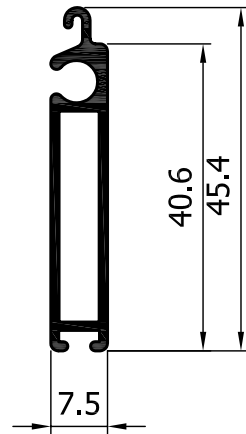

E-55602
324 g/m