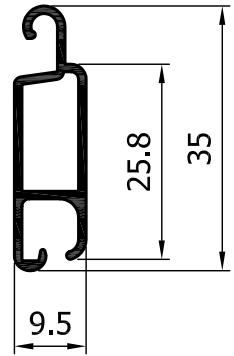

**ΡΟΛΟ**  
**E-55 / ΘΕΤΙΣ**  
**ΣΥΝΟΠΤΙΚΟΣ ΟΔΗΓΟΣ ΣΕΙΡΑΣ**

ΠΡΟΦΙΛ ΓΙΑ ΕΠΙΚΑΘΗΜΕΝΟ ΚΟΥΤΙ 19 x 18<sup>5</sup>Scale  
1:1.5ΕΝΑΛΛΑΚΤΙΚΑ  
ΑΦΡΩΔΗΣ  
ΑΥΤΟΚΟΛΛΗΤΗ  
ΤΑΙΝΙΑ

ΠΡΟΦΙΛ ΓΙΑ ΕΠΙΚΑΘΗΜΕΝΟ ΚΟΥΤΙ 19 x 14<sup>5</sup>

**E-55513**

870 g/m

**E-55533**

953 g/m

**E-55553**

934 g/m

## ΦΥΛΛΑ

**E-55700**

 259 g/m  
 26.3 TMX/m<sup>2</sup>  
**6.8 Kg/m<sup>2</sup>**

**E-55702**

 232 g/m  
 38.8 TMX/m<sup>2</sup>  
**9.0 Kg/m<sup>2</sup>**

**E-55701**

 265 g/m  
 27.5 TMX/m<sup>2</sup>  
**7.3 Kg/m<sup>2</sup>**