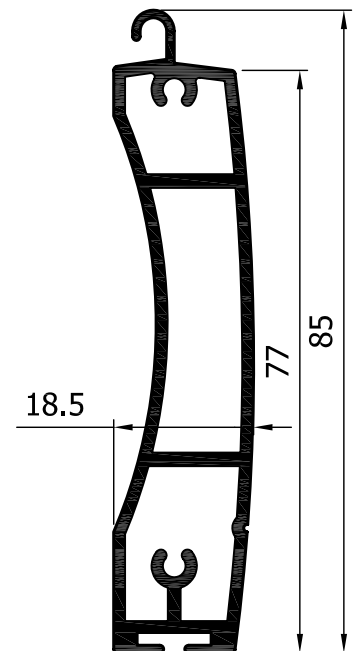

**ΡΟΛΟ**  
**E-55 / ΘΕΤΙΣ**  
**ΣΥΝΟΠΤΙΚΟΣ ΟΔΗΓΟΣ ΣΕΙΡΑΣ**

ΠΡΟΦΙΛ ΓΙΑ ΕΠΙΚΑΘΗΜΕΝΟ ΚΟΥΤΙ 19 x 18<sup>5</sup>Scale  
1:1.5ΕΝΑΛΛΑΚΤΙΚΑ  
ΑΦΡΩΔΗΣ  
ΑΥΤΟΚΟΛΛΗΤΗ  
ΤΑΙΝΙΑ

ΠΡΟΦΙΛ ΓΙΑ ΕΠΙΚΑΘΗΜΕΝΟ ΚΟΥΤΙ 19 x 14<sup>5</sup>

ΕΝΑΛΛΑΚΤΙΚΑ  
ΑΦΡΩΔΗΣ  
ΑΥΤΟΚΟΛΛΗΤΗ  
ΤΑΙΝΙΑ

ΠΡΟΦΙΛ ΓΙΑ ΕΠΙΚΑΘΗΜΕΝΟ ΚΟΥΤΙ 15 x 14<sup>5</sup>

ΕΝΑΛΛΑΚΤΙΚΑ  
ΑΦΡΩΔΗΣ  
ΑΥΤΟΚΟΛΛΗΤΗ  
ΤΑΙΝΙΑ

ΟΔΗΓΟΙ

**E-55500**

483 g/m

**E-55520**

599 g/m

## ΦΥΛΛΑ

**E-55700**

 259 g/m  
 26.3 TMX/m<sup>2</sup>  
**6.8 Kg/m<sup>2</sup>**

**E-55702**

 232 g/m  
 38.8 TMX/m<sup>2</sup>  
**9.0 Kg/m<sup>2</sup>**

**E-55701**

 265 g/m  
 27.5 TMX/m<sup>2</sup>  
**7.3 Kg/m<sup>2</sup>**