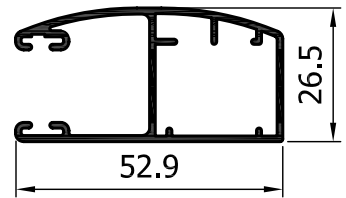

E-55540

580 g/m