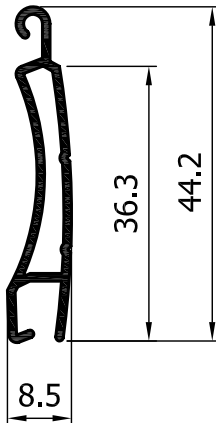

**ΡΟΛΟ**  
**E-55 / ΘΕΤΙΣ**  
**ΣΥΝΟΠΤΙΚΟΣ ΟΔΗΓΟΣ ΣΕΙΡΑΣ**

ΠΡΟΦΙΛ ΓΙΑ ΕΠΙΚΑΘΗΜΕΝΟ ΚΟΥΤΙ 19 x 18<sup>5</sup>Scale  
1:1.5ΕΝΑΛΛΑΚΤΙΚΑ  
ΑΦΡΩΔΗΣ  
ΑΥΤΟΚΟΛΛΗΤΗ  
ΤΑΙΝΙΑ

ΠΡΟΦΙΛ ΓΙΑ ΕΠΙΚΑΘΗΜΕΝΟ ΚΟΥΤΙ 19 x 14<sup>5</sup>

ΕΝΑΛΛΑΚΤΙΚΑ  
ΑΦΡΩΔΗΣ  
ΑΥΤΟΚΟΛΛΗΤΗ  
ΤΑΙΝΙΑ

ΠΡΟΦΙΛ ΓΙΑ ΕΠΙΚΑΘΗΜΕΝΟ ΚΟΥΤΙ 15 x 14<sup>5</sup>

ΕΝΑΛΛΑΚΤΙΚΑ  
ΑΦΡΩΔΗΣ  
ΑΥΤΟΚΟΛΛΗΤΗ  
ΤΑΙΝΙΑ

ΟΔΗΓΟΙ

**E-55500**

483 g/m

**E-55520**

599 g/m

## ΚΑΤΩΚΑΣΙΑ

**E-55601**  
 256 g/m

**E-55603**  
 451 g/m

**E-55602**  
 324 g/m

**E-55604**  
 529 g/m

**E-55605**  
 643 g/m

**E-55606**  
 1037 g/m

## ΦΥΛΛΑ

**E-55700**

 259 g/m  
 26.3 TMX/m<sup>2</sup>  
**6.8 Kg/m<sup>2</sup>**

**E-55702**

 232 g/m  
 38.8 TMX/m<sup>2</sup>  
**9.0 Kg/m<sup>2</sup>**

**E-55701**

 265 g/m  
 27.5 TMX/m<sup>2</sup>  
**7.3 Kg/m<sup>2</sup>**