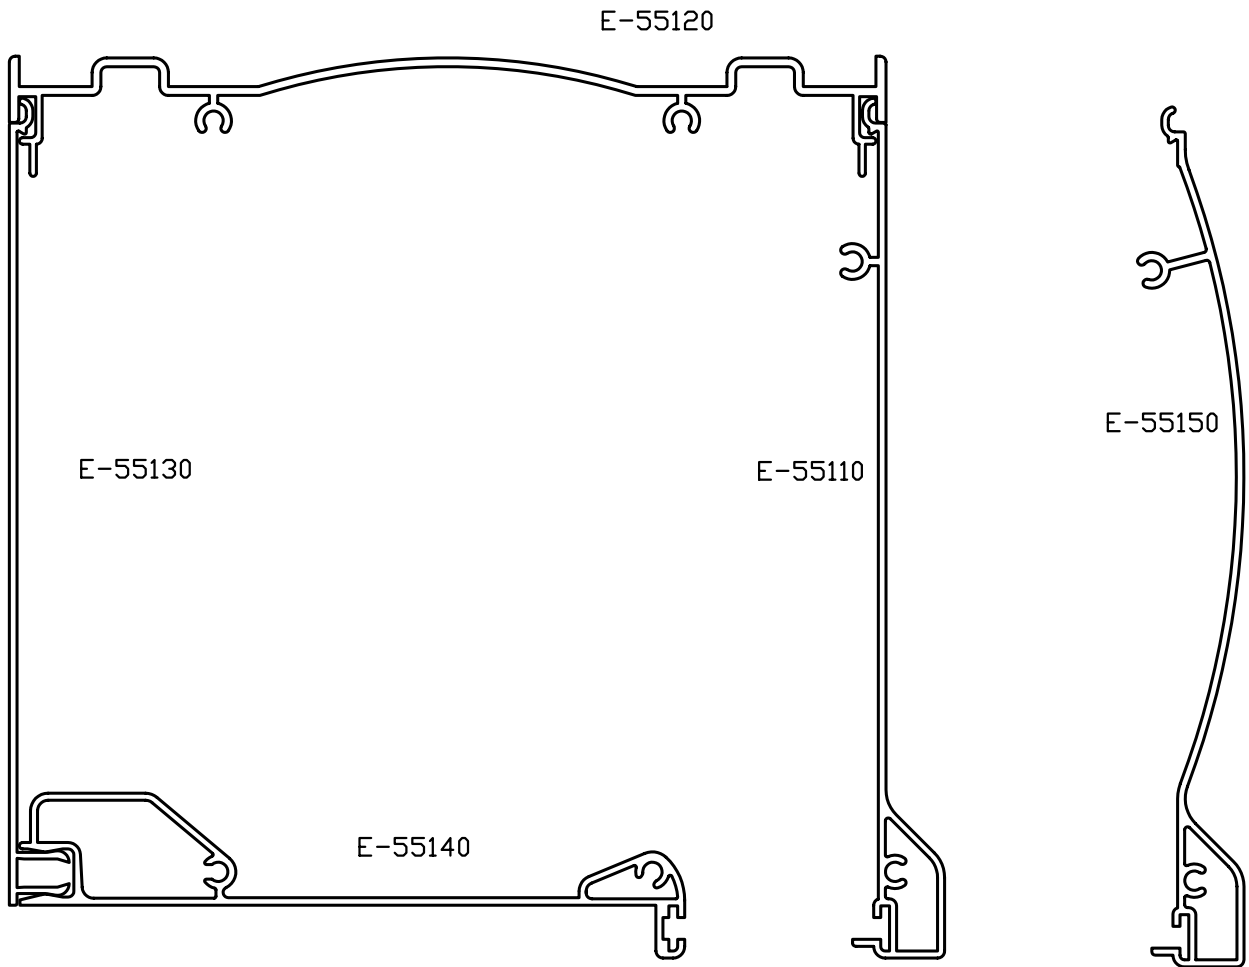

ΑΦΡΩΔΗΣ
ΑΥΤΟΚΟΛΛΗΤΗ ΤΑΙΝΙΑ