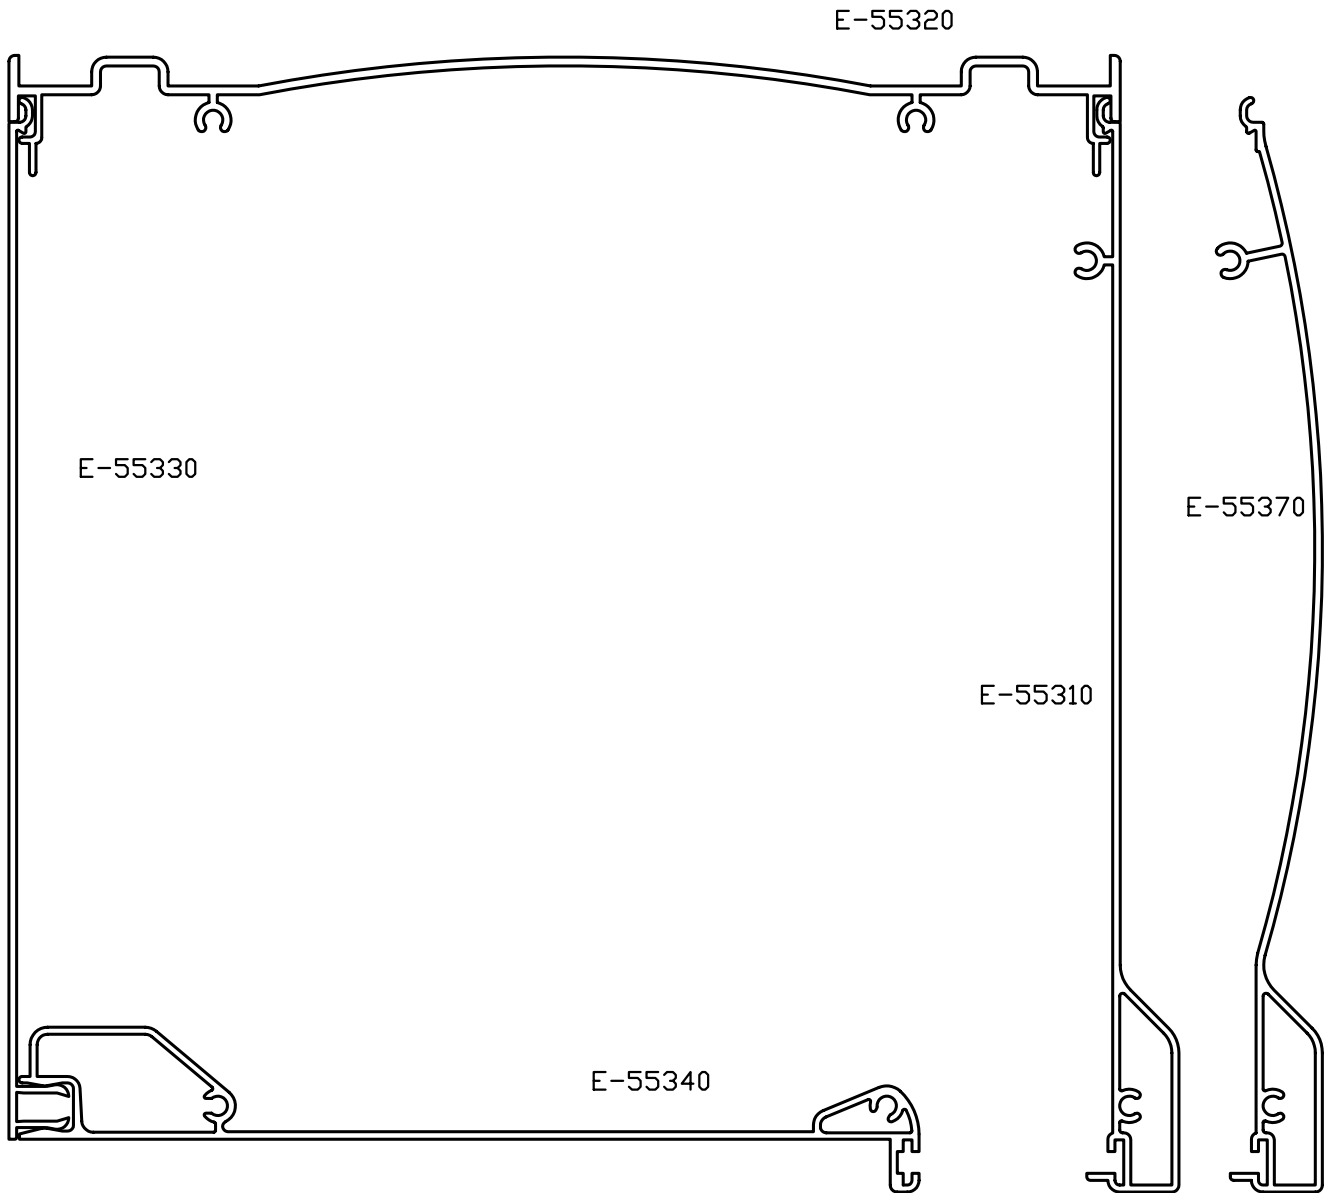

ΑΦΡΩΔΗΣ
ΑΥΤΟΚΟΛΛΗΤΗ ΤΑΙΝΙΑ