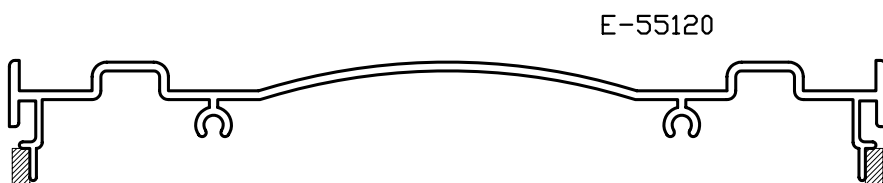

ΚΑΝΑΛΙΑ / ΟΔΗΓΟΙ

Κωδικός	Περιγραφή	Συσκευασία
E-55500	Κανάλι ΤΕΤΡΑΓΩΝΟ χωρίς φτερό	Βέργα 4.8m προφίλ E-55500
E-55511	Κανάλι ΤΕΤΡΑΓΩΝΟ με φτερό 96mm	Βέργα 4.8m προφίλ E-55511
E-55513	Κανάλι ΤΕΤΡΑΓΩΝΟ με φτερό 136mm	Βέργα 4.8m προφίλ E-55513
E-55520	Κανάλι ΠΟΜΠΕ χωρίς φτερό	Βέργα 4.8m προφίλ E-55520
E-55531	Κανάλι ΠΟΜΠΕ με φτερό 96mm	Βέργα 4.8m προφίλ E-55531
E-55533	Κανάλι ΠΟΜΠΕ με φτερό 136mm	Βέργα 4.8m προφίλ E-55533
E-55540	Κανάλι ΕΛΑΦΡΩΣ ΠΟΜΠΕ χωρίς φτερό	Βέργα 4.8m προφίλ E-55540
E-55551	Κανάλι ΕΛΑΦΡΩΣ ΠΟΜΠΕ με φτερό 96mm	Βέργα 4.8m προφίλ E-55551
E-55553	Κανάλι ΕΛΑΦΡΩΣ ΠΟΜΠΕ με φτερό 136mm	Βέργα 4.8m προφίλ E-55553

ΧΡΟΝΟΙ ΠΑΡΑΔΟΣΗΣ

Τα κουτιά (ΙΣΙΟ και ΠΟΜΠΕ) με διάσταση 19.0cm x 18.5cm θα είναι διαθέσιμα από τις 20/06/2005, ενώ οι όποιες παραγγελίες για τα υπόλοιπα κουτιά θα μπορούν να ικανοποιηθούν από τις 20/07/2005.

Για οποιοδήποτε σχόλιο ή παρατήρηση σας σχετικά με τη σειρά E-55 μπορείτε να επικοινωνείτε μαζί μας στο 210-4898605.

Με εκτίμηση,

Θ. Δεληγιάννης

Επισυνάπτονται τα αναλυτικά σχέδια των προφίλ της E-55 ΘΕΤΙΣ.