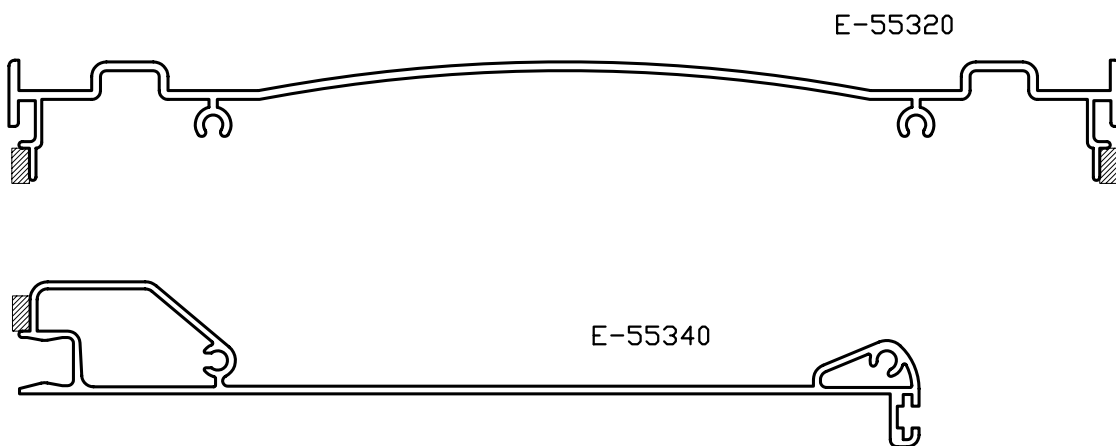

ΑΦΡΩΔΗΣ
ΑΥΤΟΚΟΛΛΗΤΗ ΤΑΙΝΙΑ