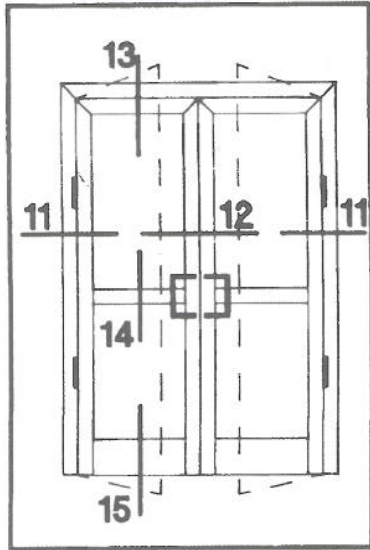

S2300-

Πόρτα Μονόφυλλη Ανοιγόμενη προς τα έξω.

One Wing Casement Door (Outside Opening)

**S2300-41**

Πόρτα Δίφυλλη Ανοιγόμενη προς τα έξω.

Two Wing Casement Door (Outside Opening)

S2300-50

Βιτρίνα με Πόρτα Ανοιγόμενη

ShopFront Construction with Opening Door

S2300-42

Βιτρίνα με Πόρτα Δίφυλλη Ανοιγόμενη

ShopFront Construction with Two-Wing Opening Door

S2300-42A

Αίθριο

Stacking Door

1