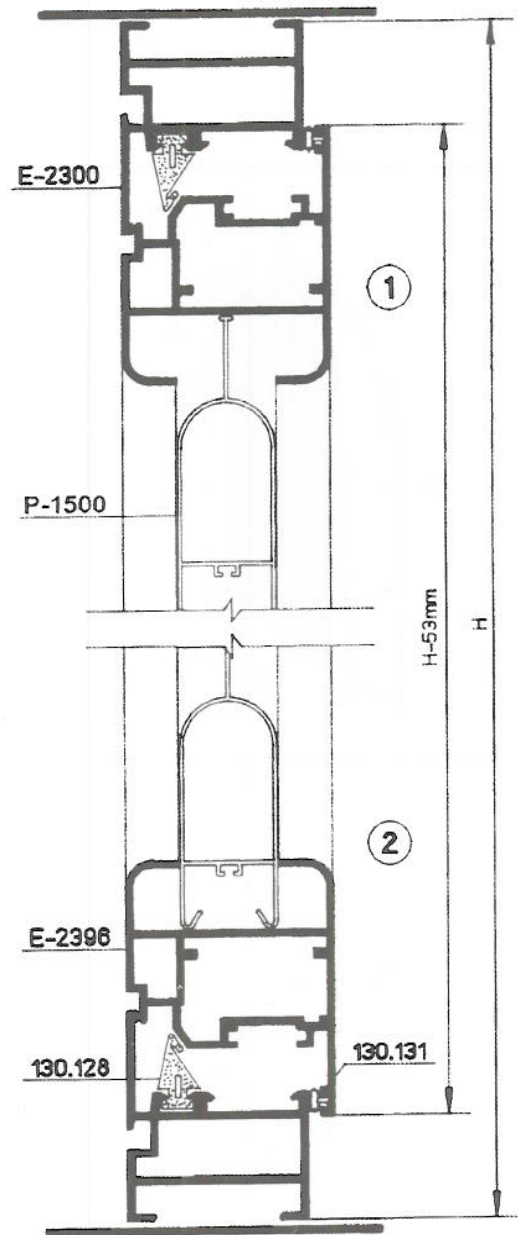

**ΠΡΟΒΑΛΛΟΜΕΝΟΙ ΦΕΓΓΙΤΕΣ ΜΕ ΣΤΑΘΕΡΟ**

ΑΝΟΙΓΟΜΕΝΟΙ ΦΕΓΓΙΤΕΣ ΜΕ ΣΤΑΘΕΡΟ

S2300-44

Παράθυρο Μονόφυλλο (Κουρμπριστό)

One Wing Window (Curved)

S2300-54

Πατζούρι με Σταθερή Περίσφιδα

Fixed Louvred Shutter

ΜΠΑΛΚΟΝΟΠΟΡΤΑ ΔΙΦΤΛΗ

S5300-26

TWO BALKONY DOOR

ΠΟΡΤΑ ΜΟΝΟΦΤΛΛΗ ΑΝΟΙΓΟΜΕΝΗ ΜΕ ΑΝΟΙΓΟΜΕΝΟ ΠΑΡΑΘΗΤΡΟ  
 ONE WING CASEMENT DOOR WITH CASEMENT WINDOW

S2300-32

ΠΟΡΤΑ ΜΟΝΟΦΥΛΛΗ ΑΝΟΙΓΟΜΕΝΗ  
ONE WING CASEMENT DOOR