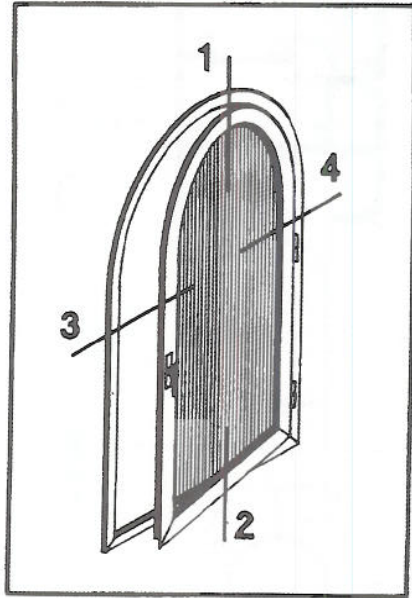

**ΠΡΟΒΑΛΛΟΜΕΝΟΙ ΦΕΓΓΙΤΕΣ ΜΕ ΣΤΑΘΕΡΟ**

ΑΝΟΙΓΟΜΕΝΟΙ ΦΕΓΓΙΤΕΣ ΜΕ ΣΤΑΘΕΡΟ

S2300-44

Παράθυρο Μονόφυλλο (Κουρμπριστό)

One Wing Window (Curved)

S2300-54

Πατζούρι με Σταθερή Περίσφιδα

Fixed Louvred Shutter

ΜΠΑΛΚΟΝΟΠΟΡΤΑ ΔΙΦΤΛΗ

S5300-26

TWO BALKONY DOOR

ΠΟΡΤΑ ΜΟΝΟΦΤΛΛΗ ΑΝΟΙΓΟΜΕΝΗ ΜΕ ΑΝΟΙΓΟΜΕΝΟ ΠΑΡΑΘΗΤΡΟ  
 ONE WING CASEMENT DOOR WITH CASEMENT WINDOW

S2300-32

ΠΟΡΤΑ ΜΟΝΟΦΥΛΛΗ ΑΝΟΙΓΟΜΕΝΗ  
ONE WING CASEMENT DOOR