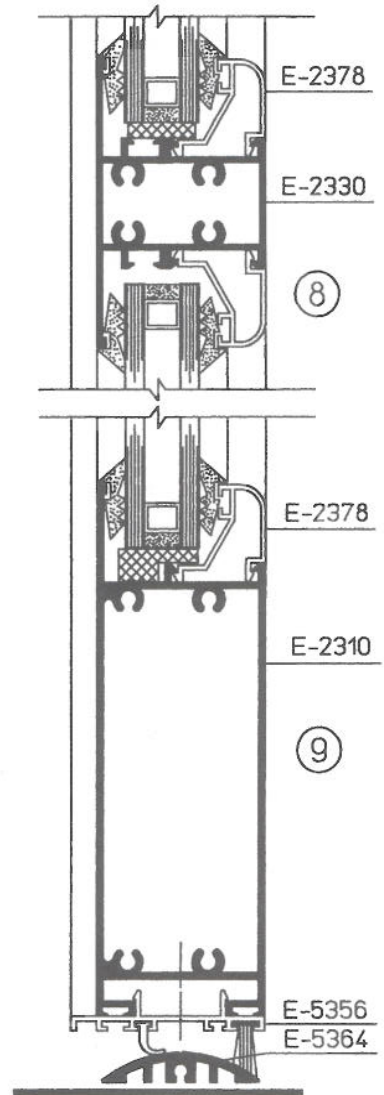

ΠΟΡΤΑ ΔΙΦΥΛΛΗ ΑΝΟΙΓΟΜΕΝΗ ΜΕ ΣΤΑΘΕΡΟ ΦΕΓΓΙΤΗ
TWO WING CASEMENT DOOR WITH FIXED WINDOW

S2300-