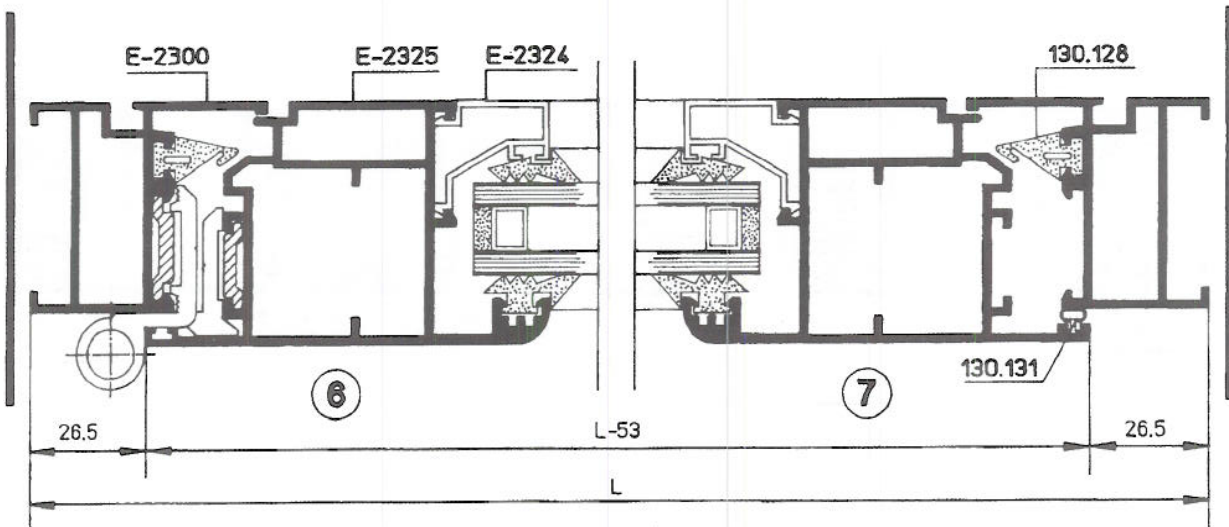

ΜΠΑΛΚΟΝΟΠΟΡΤΑ ΔΙΦΤΛΗ

S5300-26

TWO BALKONY DOOR

ΠΟΡΤΑ ΜΟΝΟΦΤΛΛΗ ΑΝΟΙΓΟΜΕΝΗ ΜΕ ΑΝΟΙΓΟΜΕΝΟ ΠΑΡΑΘΗΤΡΟ  
 ONE WING CASEMENT DOOR WITH CASEMENT WINDOW

S2300-32

ΠΟΡΤΑ ΜΟΝΟΦΥΛΛΗ ΑΝΟΙΓΟΜΕΝΗ  
ONE WING CASEMENT DOOR

S2300-102

**ΠΟΡΤΑ ΜΟΝΟΦΥΛΛΗ ΑΝΟΙΓΟΜΕΝΗ ΜΕ ΣΤΑΘΕΡΟ ΦΕΓΓΙΤΗ**  
**ONE WING CASEMENT DOOR WITH FIXED WINDOW**

S2300-

ΠΟΡΤΑ ΔΙΦΥΛΛΗ ΑΝΟΙΓΟΜΕΝΗ  
TWO WINGS CASEMENT DOOR

S2300-24

ΠΟΡΤΑ ΔΙΦΥΛΛΗ ΑΝΟΙΓΟΜΕΝΗ ΜΕ ΣΤΑΘΕΡΟ ΦΕΓΓΙΤΗ  
 TWO WING CASEMENT DOOR WITH FIXED WINDOW

S2300-

Πόρτα Μονόφυλλη Ανοιγόμενη προς τα έξω.

One Wing Casement Door (Outside Opening)

**S2300-41**

Πόρτα Δίφυλλη Ανοιγόμενη προς τα έξω.

Two Wing Casement Door (Outside Opening)

S2300-50

Βιτρίνα με Πόρτα Ανοιγόμενη

ShopFront Construction with Opening Door

S2300-42

Βιτρίνα με Πόρτα Δίφυλλη Ανοιγόμενη

ShopFront Construction with Two-Wing Opening Door

S2300-42A

Αίθριο

Stacking Door

1