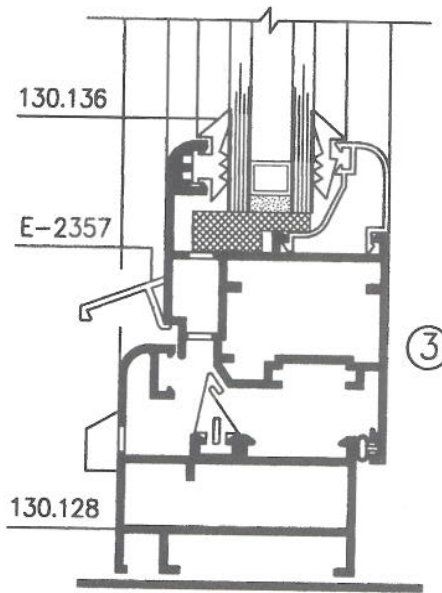

**ΠΡΟΒΑΛΛΟΜΕΝΟΙ ΦΕΓΓΙΤΕΣ ΜΕ ΣΤΑΘΕΡΟ**

ΑΝΟΙΓΟΜΕΝΟΙ ΦΕΓΓΙΤΕΣ ΜΕ ΣΤΑΘΕΡΟ

S2300-44

Παράθυρο Μονόφυλλο (Κουρμπριστό)

One Wing Window (Curved)

S2300-54

Πατζούρι με Σταθερή Περίσφιδα

Fixed Louvred Shutter

ΜΠΑΛΚΟΝΟΠΟΡΤΑ ΔΙΦΤΛΗ

S5300-26

TWO BALKONY DOOR

ΠΟΡΤΑ ΜΟΝΟΦΤΛΛΗ ΑΝΟΙΓΟΜΕΝΗ ΜΕ ΑΝΟΙΓΟΜΕΝΟ ΠΑΡΑΘΗΤΡΟ  
 ONE WING CASEMENT DOOR WITH CASEMENT WINDOW

S2300-32

ΠΟΡΤΑ ΜΟΝΟΦΥΛΛΗ ΑΝΟΙΓΟΜΕΝΗ  
ONE WING CASEMENT DOOR