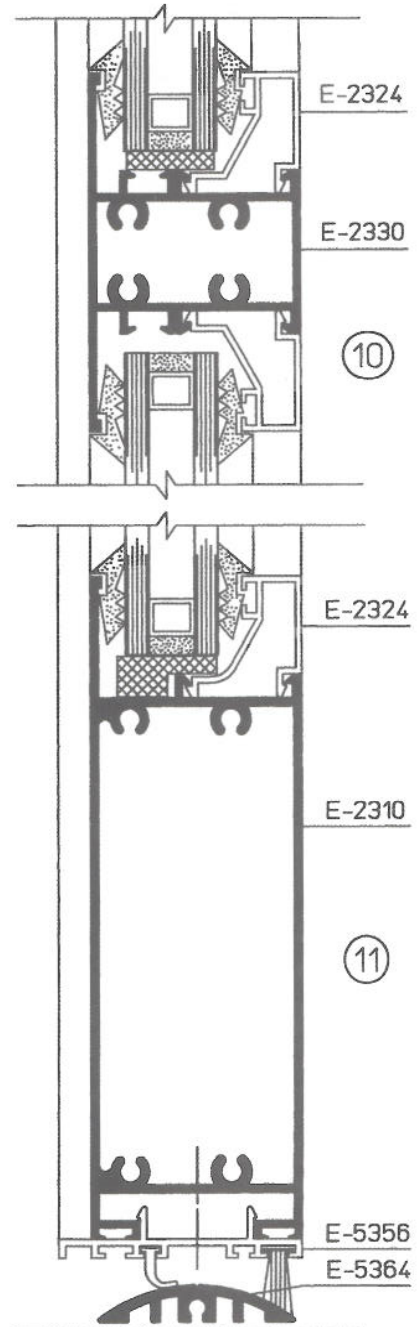

ΜΠΑΛΚΟΝΟΠΟΡΤΑ ΔΙΦΤΛΗ

S5300-26

TWO BALKONY DOOR

ΠΟΡΤΑ ΜΟΝΟΦΤΛΛΗ ΑΝΟΙΓΟΜΕΝΗ ΜΕ ΑΝΟΙΓΟΜΕΝΟ ΠΑΡΑΘΗΤΡΟ  
 ONE WING CASEMENT DOOR WITH CASEMENT WINDOW

S2300-32

ΠΟΡΤΑ ΜΟΝΟΦΥΛΛΗ ΑΝΟΙΓΟΜΕΝΗ  
ONE WING CASEMENT DOOR

S2300-102

**ΠΟΡΤΑ ΜΟΝΟΦΥΛΛΗ ΑΝΟΙΓΟΜΕΝΗ ΜΕ ΣΤΑΘΕΡΟ ΦΕΓΓΙΤΗ**  
**ONE WING CASEMENT DOOR WITH FIXED WINDOW**

S2300-

ΠΟΡΤΑ ΔΙΦΥΛΛΗ ΑΝΟΙΓΟΜΕΝΗ  
TWO WINGS CASEMENT DOOR

S2300-24

ΠΟΡΤΑ ΔΙΦΥΛΛΗ ΑΝΟΙΓΟΜΕΝΗ ΜΕ ΣΤΑΘΕΡΟ ΦΕΓΓΙΤΗ  
 TWO WING CASEMENT DOOR WITH FIXED WINDOW