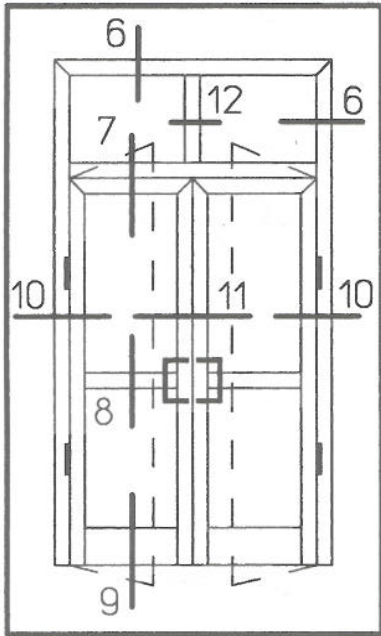

ΠΟΡΤΑ ΔΙΦΥΛΛΗ ΑΝΟΙΓΟΜΕΝΗ ΜΕ ΣΤΑΘΕΡΟ ΦΕΓΓΙΤΗ
TWO WING CASEMENT DOOR WITH FIXED WINDOW

S2300-