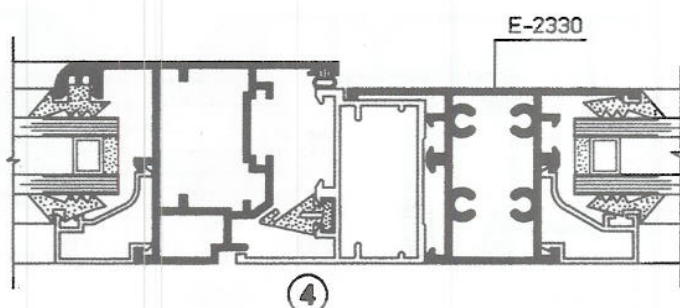

**ΠΡΟΒΑΛΛΟΜΕΝΟΙ ΦΕΓΓΙΤΕΣ ΜΕ ΣΤΑΘΕΡΟ**

ΑΝΟΙΓΟΜΕΝΟΙ ΦΕΓΓΙΤΕΣ ΜΕ ΣΤΑΘΕΡΟ

S2300-44

Παράθυρο Μονόφυλλο (Κουρμπριστό)

One Wing Window (Curved)

S2300-54

Πατζούρι με Σταθερή Περίσφιδα

Fixed Louvred Shutter

ΜΠΑΛΚΟΝΟΠΟΡΤΑ ΔΙΦΤΛΗ

S5300-26

TWO BALKONY DOOR

ΠΟΡΤΑ ΜΟΝΟΦΤΛΛΗ ΑΝΟΙΓΟΜΕΝΗ ΜΕ ΑΝΟΙΓΟΜΕΝΟ ΠΑΡΑΘΗΤΡΟ  
 ONE WING CASEMENT DOOR WITH CASEMENT WINDOW

S2300-32

ΠΟΡΤΑ ΜΟΝΟΦΥΛΛΗ ΑΝΟΙΓΟΜΕΝΗ  
ONE WING CASEMENT DOOR