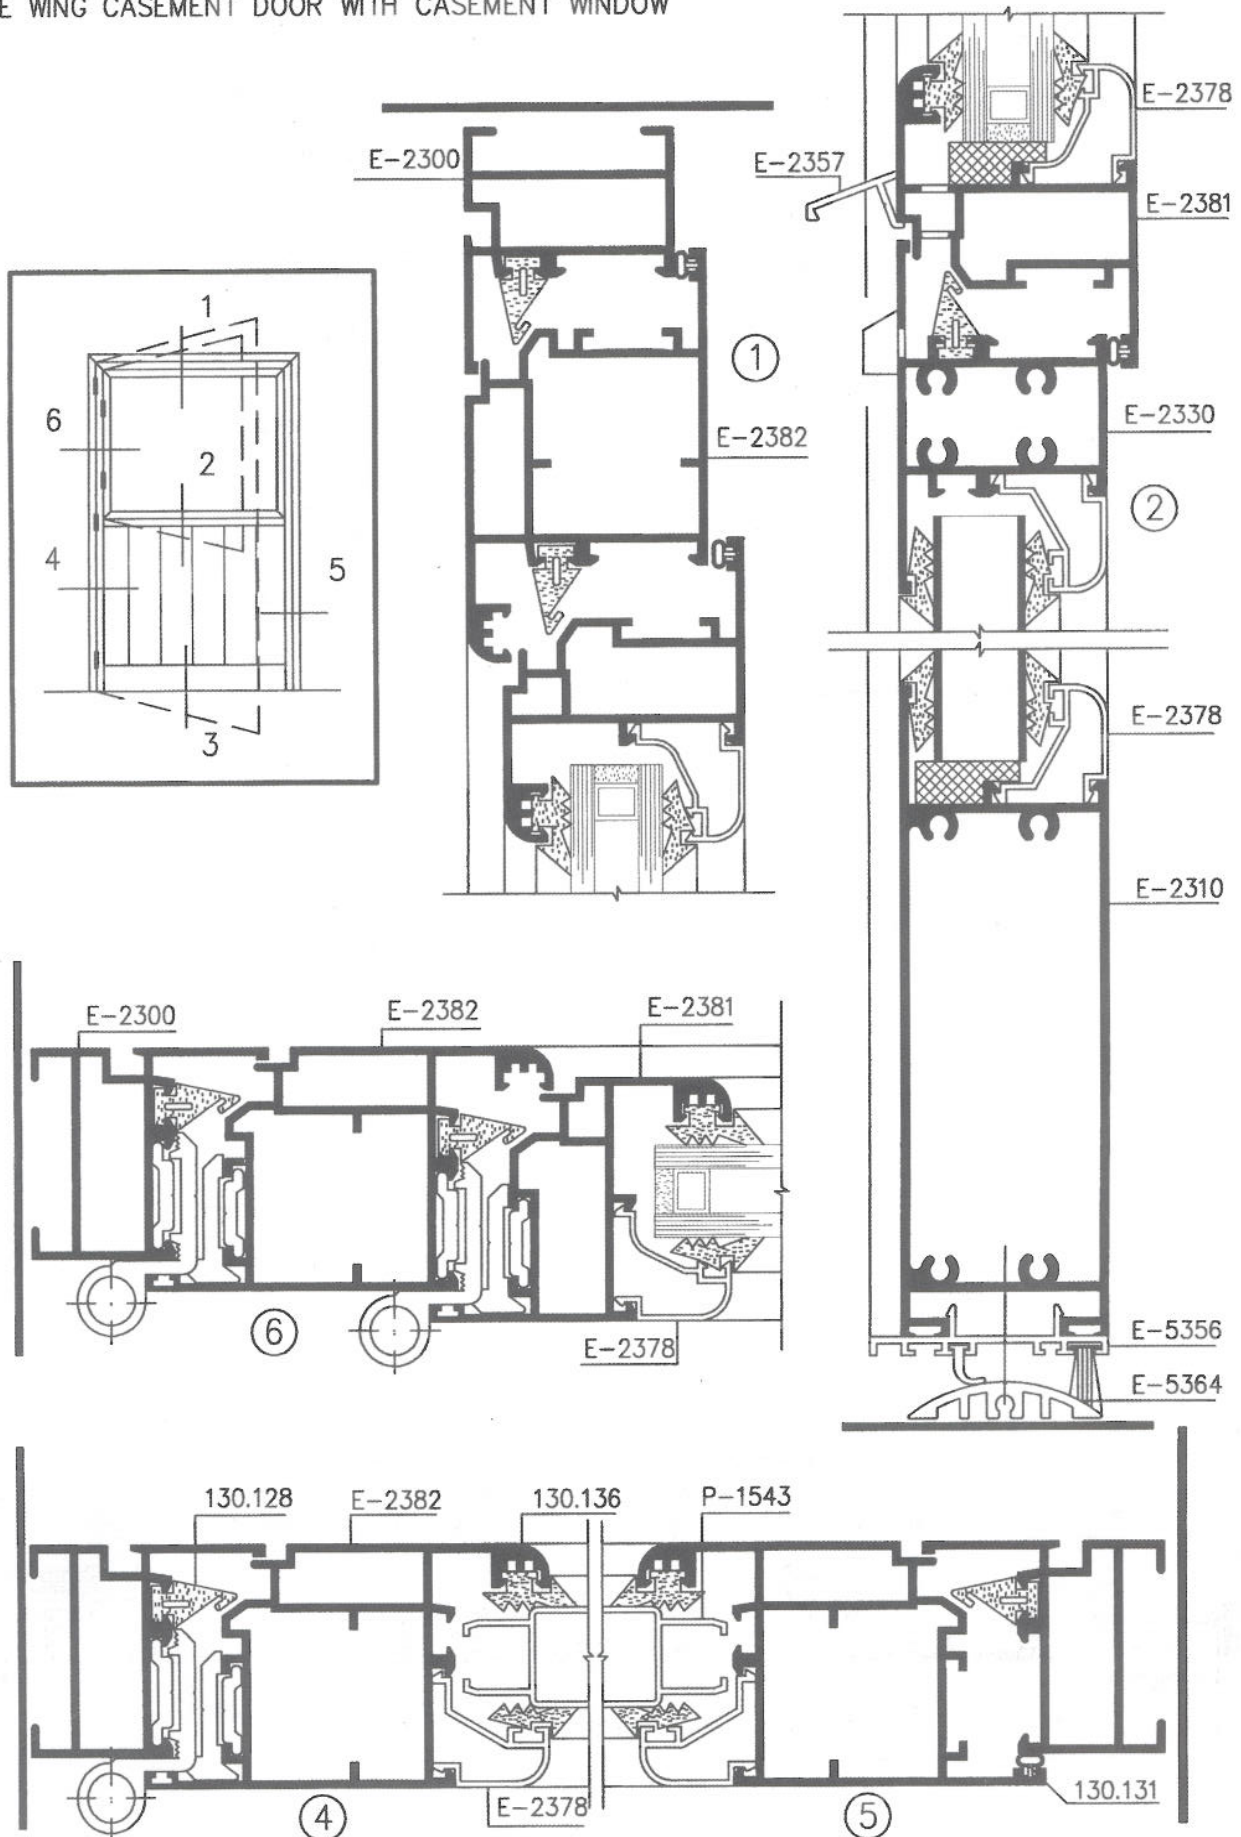

ΜΠΑΛΚΟΝΟΠΟΡΤΑ ΔΙΦΤΛΗ

S5300-26

TWO BALKONY DOOR

ΠΟΡΤΑ ΜΟΝΟΦΤΛΛΗ ΑΝΟΙΓΟΜΕΝΗ ΜΕ ΑΝΟΙΓΟΜΕΝΟ ΠΑΡΑΘΗΤΡΟ  
 ONE WING CASEMENT DOOR WITH CASEMENT WINDOW

S2300-32

ΠΟΡΤΑ ΜΟΝΟΦΥΛΛΗ ΑΝΟΙΓΟΜΕΝΗ  
ONE WING CASEMENT DOOR

S2300-102

**ΠΟΡΤΑ ΜΟΝΟΦΥΛΛΗ ΑΝΟΙΓΟΜΕΝΗ ΜΕ ΣΤΑΘΕΡΟ ΦΕΓΓΙΤΗ**  
**ONE WING CASEMENT DOOR WITH FIXED WINDOW**

S2300-

ΠΟΡΤΑ ΔΙΦΥΛΛΗ ΑΝΟΙΓΟΜΕΝΗ  
TWO WINGS CASEMENT DOOR

S2300-24

ΠΟΡΤΑ ΔΙΦΥΛΛΗ ΑΝΟΙΓΟΜΕΝΗ ΜΕ ΣΤΑΘΕΡΟ ΦΕΓΓΙΤΗ  
 TWO WING CASEMENT DOOR WITH FIXED WINDOW