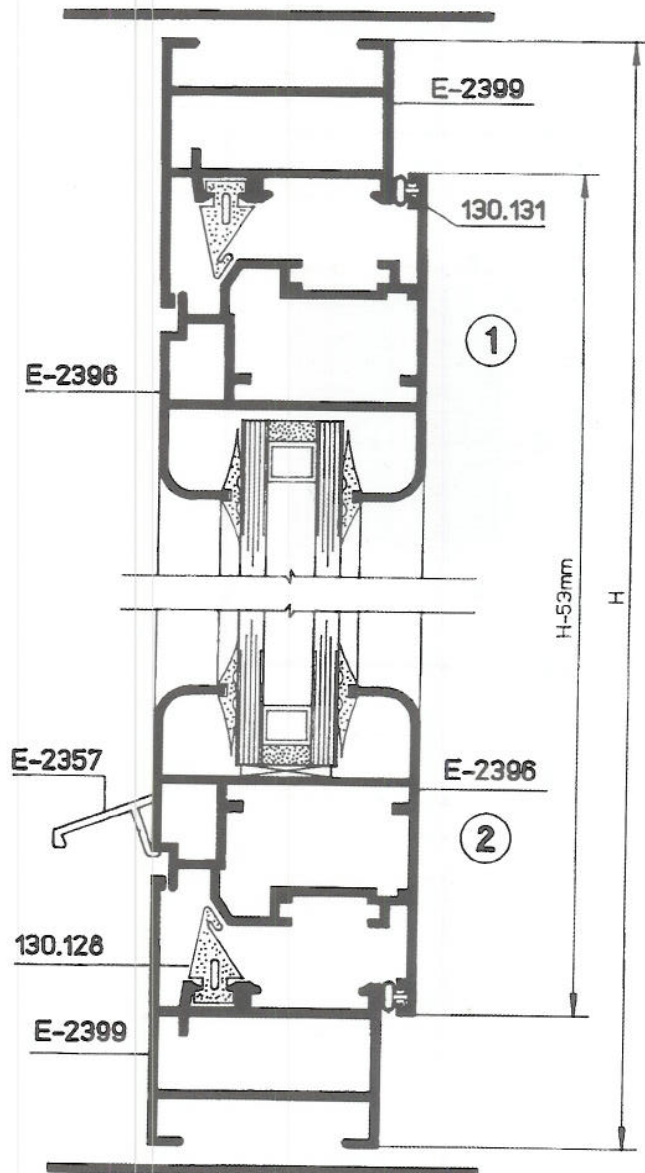

**ΠΡΟΒΑΛΛΟΜΕΝΟΙ ΦΕΓΓΙΤΕΣ ΜΕ ΣΤΑΘΕΡΟ**

ΑΝΟΙΓΟΜΕΝΟΙ ΦΕΓΓΙΤΕΣ ΜΕ ΣΤΑΘΕΡΟ

S2300-44

Παράθυρο Μονόφυλλο (Κουρμπριστό)

One Wing Window (Curved)

S2300-54

Πατζούρι με Σταθερή Περίσφιδα

Fixed Louvred Shutter

ΜΠΑΛΚΟΝΟΠΟΡΤΑ ΔΙΦΤΛΗ

S5300-26

TWO BALKONY DOOR

ΠΟΡΤΑ ΜΟΝΟΦΤΛΛΗ ΑΝΟΙΓΟΜΕΝΗ ΜΕ ΑΝΟΙΓΟΜΕΝΟ ΠΑΡΑΘΗΤΡΟ  
 ONE WING CASEMENT DOOR WITH CASEMENT WINDOW

S2300-32

ΠΟΡΤΑ ΜΟΝΟΦΥΛΛΗ ΑΝΟΙΓΟΜΕΝΗ  
ONE WING CASEMENT DOOR