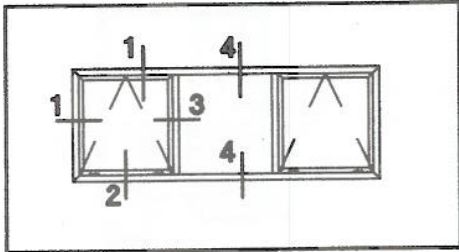

**ΠΡΟΒΑΛΛΟΜΕΝΟΙ ΦΕΓΓΙΤΕΣ ΜΕ ΣΤΑΘΕΡΟ**

ΑΝΟΙΓΟΜΕΝΟΙ ΦΕΓΓΙΤΕΣ ΜΕ ΣΤΑΘΕΡΟ

S2300-44

Παράθυρο Μονόφυλλο (Κουρμπριστό)

One Wing Window (Curved)

S2300-54

Πατζούρι με Σταθερή Περίσφιδα

Fixed Louvred Shutter

ΜΠΑΛΚΟΝΟΠΟΡΤΑ ΔΙΦΤΛΗ

S5300-26

TWO BALKONY DOOR

ΠΟΡΤΑ ΜΟΝΟΦΤΛΛΗ ΑΝΟΙΓΟΜΕΝΗ ΜΕ ΑΝΟΙΓΟΜΕΝΟ ΠΑΡΑΘΗΤΡΟ  
 ONE WING CASEMENT DOOR WITH CASEMENT WINDOW

S2300-32

ΠΟΡΤΑ ΜΟΝΟΦΥΛΛΗ ΑΝΟΙΓΟΜΕΝΗ  
ONE WING CASEMENT DOOR