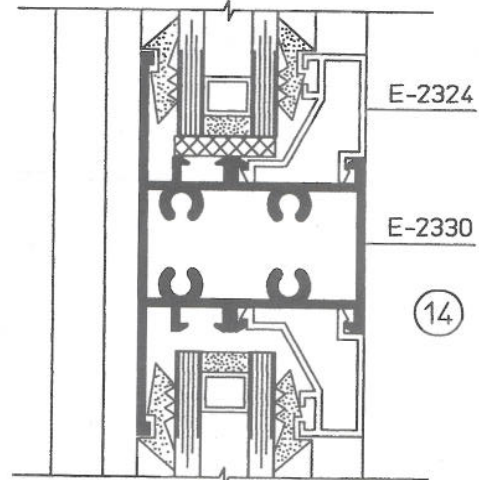

ΠΟΡΤΑ ΜΟΝΟΦΥΛΛΗ ΑΝΟΙΓΟΜΕΝΗ
ONE WING CASEMENT DOOR

S2300-102