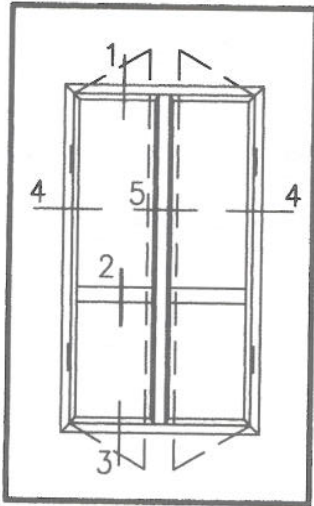

**ΠΡΟΒΑΛΛΟΜΕΝΟΙ ΦΕΓΓΙΤΕΣ ΜΕ ΣΤΑΘΕΡΟ**

ΑΝΟΙΓΟΜΕΝΟΙ ΦΕΓΓΙΤΕΣ ΜΕ ΣΤΑΘΕΡΟ

S2300-44

Παράθυρο Μονόφυλλο (Κουρμπριστό)

One Wing Window (Curved)

S2300-54

Πατζούρι με Σταθερή Περίσφιδα

Fixed Louvred Shutter

ΜΠΑΛΚΟΝΟΠΟΡΤΑ ΔΙΦΤΛΗ

S5300-26

TWO BALKONY DOOR

ΠΟΡΤΑ ΜΟΝΟΦΤΛΛΗ ΑΝΟΙΓΟΜΕΝΗ ΜΕ ΑΝΟΙΓΟΜΕΝΟ ΠΑΡΑΘΗΤΡΟ  
 ONE WING CASEMENT DOOR WITH CASEMENT WINDOW

S2300-32

ΠΟΡΤΑ ΜΟΝΟΦΥΛΛΗ ΑΝΟΙΓΟΜΕΝΗ  
ONE WING CASEMENT DOOR