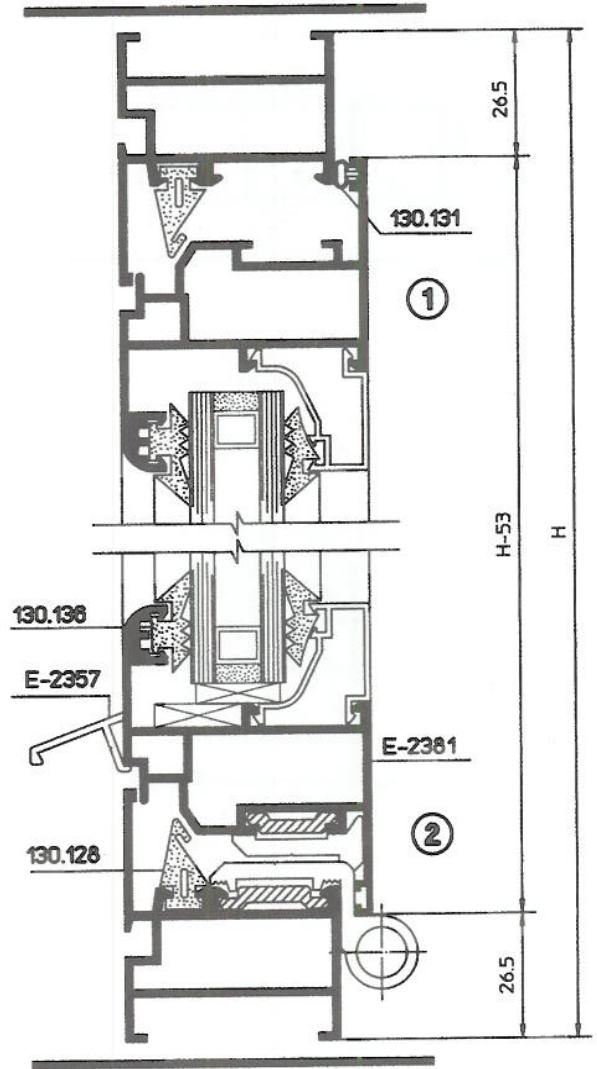

**ΠΡΟΒΑΛΛΟΜΕΝΟΙ ΦΕΓΓΙΤΕΣ ΜΕ ΣΤΑΘΕΡΟ**

ΑΝΟΙΓΟΜΕΝΟΙ ΦΕΓΓΙΤΕΣ ΜΕ ΣΤΑΘΕΡΟ

S2300-44

Παράθυρο Μονόφυλλο (Κουρμπριστό)

One Wing Window (Curved)

S2300-54

Πατζούρι με Σταθερή Περίσφιδα

Fixed Louvred Shutter

ΜΠΑΛΚΟΝΟΠΟΡΤΑ ΔΙΦΤΛΗ

S5300-26

TWO BALKONY DOOR

ΠΟΡΤΑ ΜΟΝΟΦΤΛΛΗ ΑΝΟΙΓΟΜΕΝΗ ΜΕ ΑΝΟΙΓΟΜΕΝΟ ΠΑΡΑΘΗΤΡΟ  
 ONE WING CASEMENT DOOR WITH CASEMENT WINDOW

S2300-32

ΠΟΡΤΑ ΜΟΝΟΦΥΛΛΗ ΑΝΟΙΓΟΜΕΝΗ  
ONE WING CASEMENT DOOR