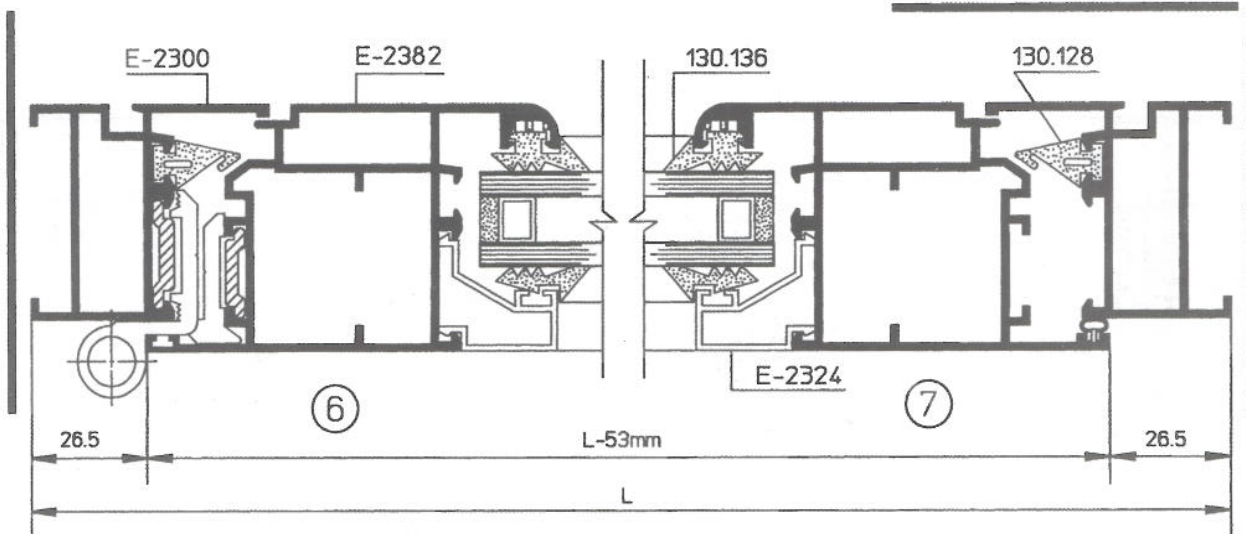

ΜΠΑΛΚΟΝΟΠΟΡΤΑ ΔΙΦΤΛΗ

S5300-26

TWO BALKONY DOOR

ΠΟΡΤΑ ΜΟΝΟΦΤΛΛΗ ΑΝΟΙΓΟΜΕΝΗ ΜΕ ΑΝΟΙΓΟΜΕΝΟ ΠΑΡΑΘΗΤΡΟ  
 ONE WING CASEMENT DOOR WITH CASEMENT WINDOW

S2300-32

ΠΟΡΤΑ ΜΟΝΟΦΥΛΛΗ ΑΝΟΙΓΟΜΕΝΗ  
ONE WING CASEMENT DOOR

S2300-102

**ΠΟΡΤΑ ΜΟΝΟΦΥΛΛΗ ΑΝΟΙΓΟΜΕΝΗ ΜΕ ΣΤΑΘΕΡΟ ΦΕΓΓΙΤΗ**  
**ONE WING CASEMENT DOOR WITH FIXED WINDOW**

S2300-

ΠΟΡΤΑ ΔΙΦΥΛΛΗ ΑΝΟΙΓΟΜΕΝΗ  
TWO WINGS CASEMENT DOOR

S2300-24

ΠΟΡΤΑ ΔΙΦΥΛΛΗ ΑΝΟΙΓΟΜΕΝΗ ΜΕ ΣΤΑΘΕΡΟ ΦΕΓΓΙΤΗ  
 TWO WING CASEMENT DOOR WITH FIXED WINDOW