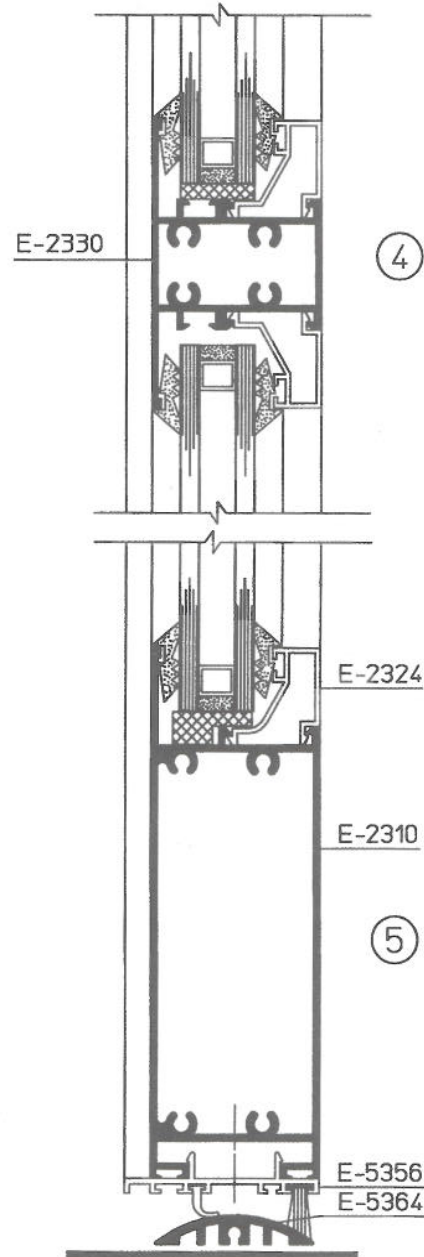

ΜΠΑΛΚΟΝΟΠΟΡΤΑ ΔΙΦΤΛΗ

S5300-26

TWO BALKONY DOOR

ΠΟΡΤΑ ΜΟΝΟΦΤΛΛΗ ΑΝΟΙΓΟΜΕΝΗ ΜΕ ΑΝΟΙΓΟΜΕΝΟ ΠΑΡΑΘΗΤΡΟ  
 ONE WING CASEMENT DOOR WITH CASEMENT WINDOW

S2300-32

ΠΟΡΤΑ ΜΟΝΟΦΥΛΛΗ ΑΝΟΙΓΟΜΕΝΗ  
ONE WING CASEMENT DOOR

S2300-102

**ΠΟΡΤΑ ΜΟΝΟΦΥΛΛΗ ΑΝΟΙΓΟΜΕΝΗ ΜΕ ΣΤΑΘΕΡΟ ΦΕΓΓΙΤΗ**  
**ONE WING CASEMENT DOOR WITH FIXED WINDOW**

S2300-

ΠΟΡΤΑ ΔΙΦΥΛΛΗ ΑΝΟΙΓΟΜΕΝΗ  
TWO WINGS CASEMENT DOOR

S2300-24

ΠΟΡΤΑ ΔΙΦΥΛΛΗ ΑΝΟΙΓΟΜΕΝΗ ΜΕ ΣΤΑΘΕΡΟ ΦΕΓΓΙΤΗ  
 TWO WING CASEMENT DOOR WITH FIXED WINDOW

S2300-

Πόρτα Μονόφυλλη Ανοιγόμενη προς τα έξω.

One Wing Casement Door (Outside Opening)

**S2300-41**

Πόρτα Δίφυλλη Ανοιγόμενη προς τα έξω.

Two Wing Casement Door (Outside Opening)

S2300-50

Βιτρίνα με Πόρτα Ανοιγόμενη