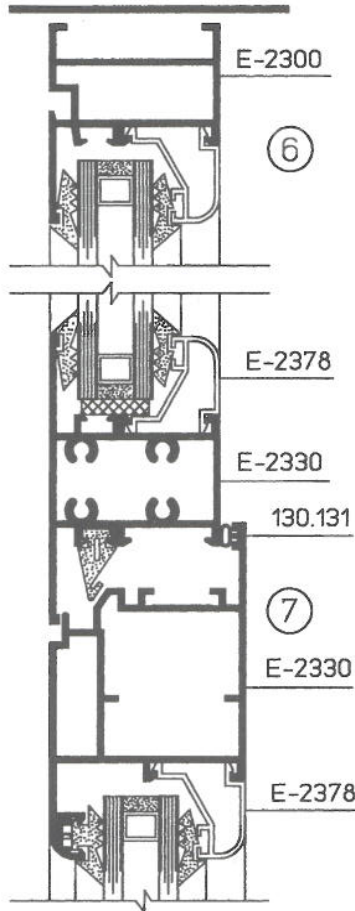

ΠΟΡΤΑ ΔΙΦΥΛΛΗ ΑΝΟΙΓΟΜΕΝΗ ΜΕ ΣΤΑΘΕΡΟ ΦΕΓΓΙΤΗ
TWO WING CASEMENT DOOR WITH FIXED WINDOW

S2300-