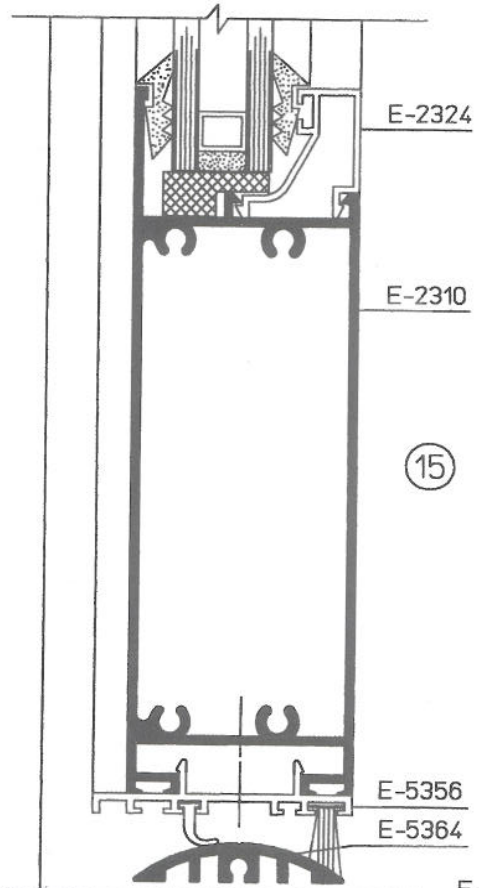

ΜΠΑΛΚΟΝΟΠΟΡΤΑ ΔΙΦΤΛΗ

S5300-26

TWO BALKONY DOOR

ΠΟΡΤΑ ΜΟΝΟΦΤΛΛΗ ΑΝΟΙΓΟΜΕΝΗ ΜΕ ΑΝΟΙΓΟΜΕΝΟ ΠΑΡΑΘΗΤΡΟ  
 ONE WING CASEMENT DOOR WITH CASEMENT WINDOW

S2300-32

ΠΟΡΤΑ ΜΟΝΟΦΥΛΛΗ ΑΝΟΙΓΟΜΕΝΗ  
ONE WING CASEMENT DOOR

S2300-102

**ΠΟΡΤΑ ΜΟΝΟΦΥΛΛΗ ΑΝΟΙΓΟΜΕΝΗ ΜΕ ΣΤΑΘΕΡΟ ΦΕΓΓΙΤΗ**  
**ONE WING CASEMENT DOOR WITH FIXED WINDOW**

S2300-

ΠΟΡΤΑ ΔΙΦΥΛΛΗ ΑΝΟΙΓΟΜΕΝΗ  
TWO WINGS CASEMENT DOOR

S2300-24

ΠΟΡΤΑ ΔΙΦΥΛΛΗ ΑΝΟΙΓΟΜΕΝΗ ΜΕ ΣΤΑΘΕΡΟ ΦΕΓΓΙΤΗ  
 TWO WING CASEMENT DOOR WITH FIXED WINDOW