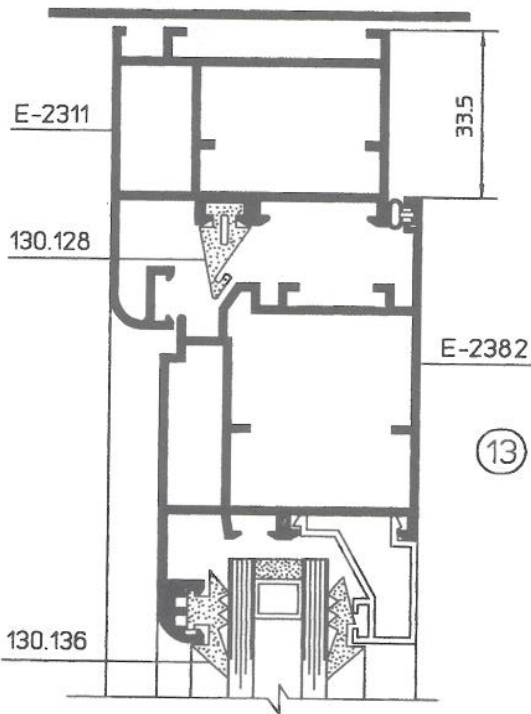

ΜΠΑΛΚΟΝΟΠΟΡΤΑ ΔΙΦΤΛΗ

S5300-26

TWO BALKONY DOOR

ΠΟΡΤΑ ΜΟΝΟΦΤΛΛΗ ΑΝΟΙΓΟΜΕΝΗ ΜΕ ΑΝΟΙΓΟΜΕΝΟ ΠΑΡΑΘΗΤΡΟ  
 ONE WING CASEMENT DOOR WITH CASEMENT WINDOW

S2300-32

ΠΟΡΤΑ ΜΟΝΟΦΥΛΛΗ ΑΝΟΙΓΟΜΕΝΗ  
ONE WING CASEMENT DOOR

S2300-102

**ΠΟΡΤΑ ΜΟΝΟΦΥΛΛΗ ΑΝΟΙΓΟΜΕΝΗ ΜΕ ΣΤΑΘΕΡΟ ΦΕΓΓΙΤΗ**  
**ONE WING CASEMENT DOOR WITH FIXED WINDOW**

S2300-

ΠΟΡΤΑ ΔΙΦΥΛΛΗ ΑΝΟΙΓΟΜΕΝΗ  
TWO WINGS CASEMENT DOOR

S2300-24

ΠΟΡΤΑ ΔΙΦΥΛΛΗ ΑΝΟΙΓΟΜΕΝΗ ΜΕ ΣΤΑΘΕΡΟ ΦΕΓΓΙΤΗ  
 TWO WING CASEMENT DOOR WITH FIXED WINDOW