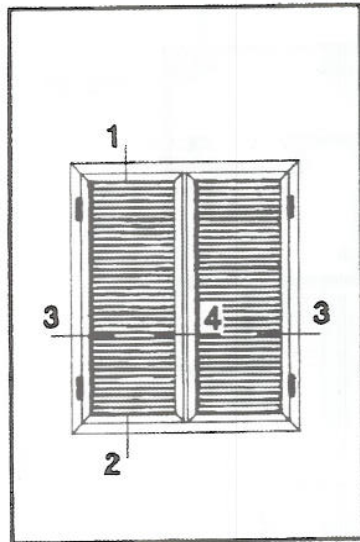

**ΠΡΟΒΑΛΛΟΜΕΝΟΙ ΦΕΓΓΙΤΕΣ ΜΕ ΣΤΑΘΕΡΟ**

ΑΝΟΙΓΟΜΕΝΟΙ ΦΕΓΓΙΤΕΣ ΜΕ ΣΤΑΘΕΡΟ

S2300-44

Παράθυρο Μονόφυλλο (Κουρμπριστό)

One Wing Window (Curved)

S2300-54

Πατζούρι με Σταθερή Περίσφιδα

Fixed Louvred Shutter

ΜΠΑΛΚΟΝΟΠΟΡΤΑ ΔΙΦΤΛΗ

S5300-26

TWO BALKONY DOOR

ΠΟΡΤΑ ΜΟΝΟΦΤΛΛΗ ΑΝΟΙΓΟΜΕΝΗ ΜΕ ΑΝΟΙΓΟΜΕΝΟ ΠΑΡΑΘΗΤΡΟ  
 ONE WING CASEMENT DOOR WITH CASEMENT WINDOW

S2300-32

ΠΟΡΤΑ ΜΟΝΟΦΥΛΛΗ ΑΝΟΙΓΟΜΕΝΗ  
ONE WING CASEMENT DOOR