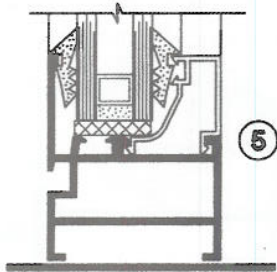

**ΠΡΟΒΑΛΛΟΜΕΝΟΙ ΦΕΓΓΙΤΕΣ ΜΕ ΣΤΑΘΕΡΟ**

ΑΝΟΙΓΟΜΕΝΟΙ ΦΕΓΓΙΤΕΣ ΜΕ ΣΤΑΘΕΡΟ

S2300-44

Παράθυρο Μονόφυλλο (Κουρμπριστό)

One Wing Window (Curved)

S2300-54

Πατζούρι με Σταθερή Περίσφιδα

Fixed Louvred Shutter

ΜΠΑΛΚΟΝΟΠΟΡΤΑ ΔΙΦΤΛΗ

S5300-26

TWO BALKONY DOOR

ΠΟΡΤΑ ΜΟΝΟΦΤΛΛΗ ΑΝΟΙΓΟΜΕΝΗ ΜΕ ΑΝΟΙΓΟΜΕΝΟ ΠΑΡΑΘΗΤΡΟ  
 ONE WING CASEMENT DOOR WITH CASEMENT WINDOW

S2300-32

ΠΟΡΤΑ ΜΟΝΟΦΥΛΛΗ ΑΝΟΙΓΟΜΕΝΗ  
ONE WING CASEMENT DOOR