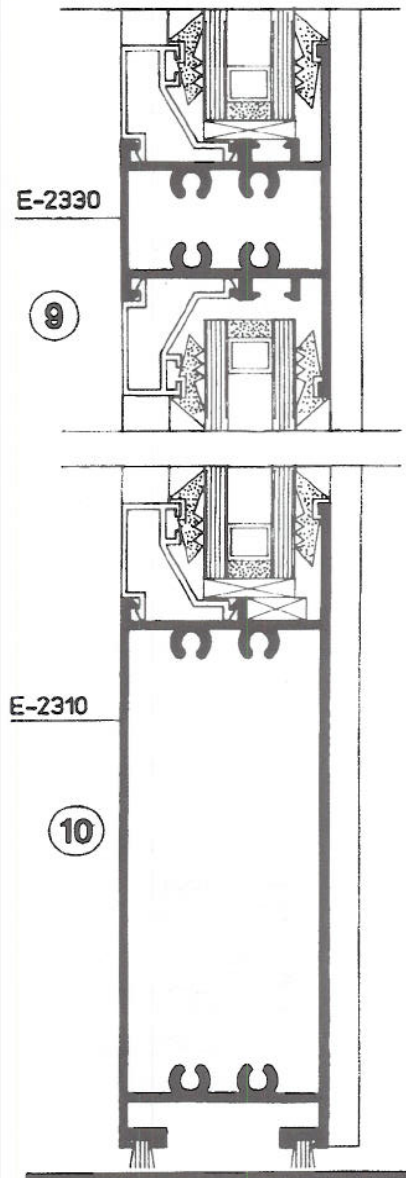

ΜΠΑΛΚΟΝΟΠΟΡΤΑ ΔΙΦΤΛΗ

S5300-26

TWO BALKONY DOOR

ΠΟΡΤΑ ΜΟΝΟΦΤΛΛΗ ΑΝΟΙΓΟΜΕΝΗ ΜΕ ΑΝΟΙΓΟΜΕΝΟ ΠΑΡΑΘΗΤΡΟ  
 ONE WING CASEMENT DOOR WITH CASEMENT WINDOW

S2300-32

ΠΟΡΤΑ ΜΟΝΟΦΥΛΛΗ ΑΝΟΙΓΟΜΕΝΗ  
ONE WING CASEMENT DOOR

S2300-102

**ΠΟΡΤΑ ΜΟΝΟΦΥΛΛΗ ΑΝΟΙΓΟΜΕΝΗ ΜΕ ΣΤΑΘΕΡΟ ΦΕΓΓΙΤΗ**  
**ONE WING CASEMENT DOOR WITH FIXED WINDOW**

S2300-

ΠΟΡΤΑ ΔΙΦΥΛΛΗ ΑΝΟΙΓΟΜΕΝΗ  
TWO WINGS CASEMENT DOOR

S2300-24

ΠΟΡΤΑ ΔΙΦΥΛΛΗ ΑΝΟΙΓΟΜΕΝΗ ΜΕ ΣΤΑΘΕΡΟ ΦΕΓΓΙΤΗ  
 TWO WING CASEMENT DOOR WITH FIXED WINDOW

S2300-

Πόρτα Μονόφυλλη Ανοιγόμενη προς τα έξω.

One Wing Casement Door (Outside Opening)

**S2300-41**

Πόρτα Δίφυλλη Ανοιγόμενη προς τα έξω.

Two Wing Casement Door (Outside Opening)

S2300-50

Βιτρίνα με Πόρτα Ανοιγόμενη

ShopFront Construction with Opening Door

S2300-42

Βιτρίνα με Πόρτα Δίφυλλη Ανοιγόμενη

ShopFront Construction with Two-Wing Opening Door

S2300-42A

Αίθριο

Stacking Door

1