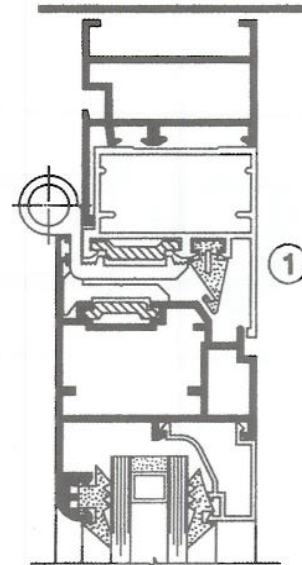

**ΠΡΟΒΑΛΛΟΜΕΝΟΙ ΦΕΓΓΙΤΕΣ ΜΕ ΣΤΑΘΕΡΟ**

ΑΝΟΙΓΟΜΕΝΟΙ ΦΕΓΓΙΤΕΣ ΜΕ ΣΤΑΘΕΡΟ

S2300-44

Παράθυρο Μονόφυλλο (Κουρμπριστό)

One Wing Window (Curved)

S2300-54

Πατζούρι με Σταθερή Περίσφιδα

Fixed Louvred Shutter

ΜΠΑΛΚΟΝΟΠΟΡΤΑ ΔΙΦΤΛΗ

S5300-26

TWO BALKONY DOOR

ΠΟΡΤΑ ΜΟΝΟΦΤΛΛΗ ΑΝΟΙΓΟΜΕΝΗ ΜΕ ΑΝΟΙΓΟΜΕΝΟ ΠΑΡΑΘΗΤΡΟ  
 ONE WING CASEMENT DOOR WITH CASEMENT WINDOW

S2300-32

ΠΟΡΤΑ ΜΟΝΟΦΥΛΛΗ ΑΝΟΙΓΟΜΕΝΗ  
ONE WING CASEMENT DOOR