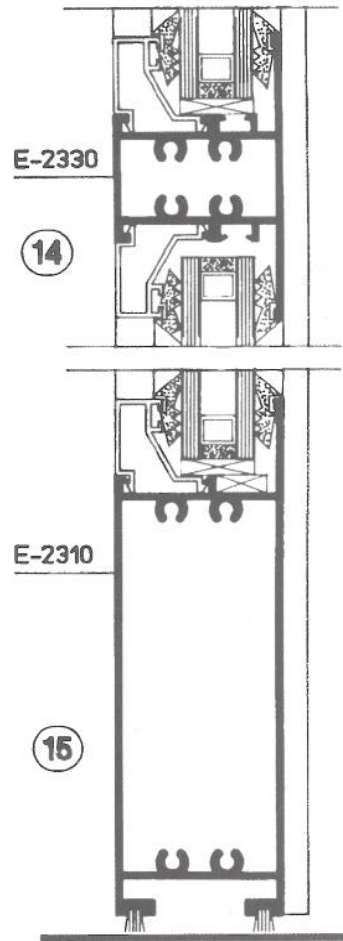

ΜΠΑΛΚΟΝΟΠΟΡΤΑ ΔΙΦΤΛΗ

S5300-26

TWO BALKONY DOOR

ΠΟΡΤΑ ΜΟΝΟΦΤΛΛΗ ΑΝΟΙΓΟΜΕΝΗ ΜΕ ΑΝΟΙΓΟΜΕΝΟ ΠΑΡΑΘΗΤΡΟ  
 ONE WING CASEMENT DOOR WITH CASEMENT WINDOW

S2300-32

ΠΟΡΤΑ ΜΟΝΟΦΥΛΛΗ ΑΝΟΙΓΟΜΕΝΗ  
ONE WING CASEMENT DOOR

S2300-102

**ΠΟΡΤΑ ΜΟΝΟΦΥΛΛΗ ΑΝΟΙΓΟΜΕΝΗ ΜΕ ΣΤΑΘΕΡΟ ΦΕΓΓΙΤΗ**  
**ONE WING CASEMENT DOOR WITH FIXED WINDOW**

S2300-

ΠΟΡΤΑ ΔΙΦΥΛΛΗ ΑΝΟΙΓΟΜΕΝΗ  
TWO WINGS CASEMENT DOOR

S2300-24

ΠΟΡΤΑ ΔΙΦΥΛΛΗ ΑΝΟΙΓΟΜΕΝΗ ΜΕ ΣΤΑΘΕΡΟ ΦΕΓΓΙΤΗ  
 TWO WING CASEMENT DOOR WITH FIXED WINDOW

S2300-

Πόρτα Μονόφυλλη Ανοιγόμενη προς τα έξω.

One Wing Casement Door (Outside Opening)

**S2300-41**

Πόρτα Δίφυλλη Ανοιγόμενη προς τα έξω.

Two Wing Casement Door (Outside Opening)

S2300-50

Βιτρίνα με Πόρτα Ανοιγόμενη

ShopFront Construction with Opening Door

S2300-42

Βιτρίνα με Πόρτα Δίφυλλη Ανοιγόμενη

ShopFront Construction with Two-Wing Opening Door

S2300-42A

Αίθριο

Stacking Door

1