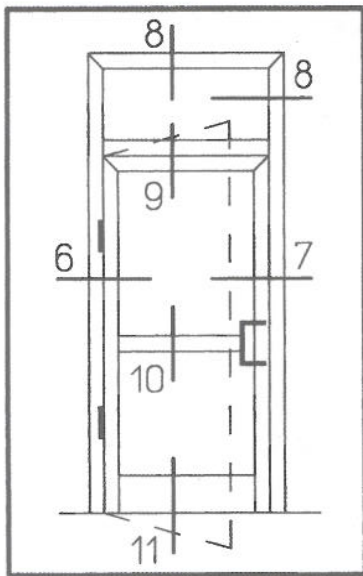

ΜΠΑΛΚΟΝΟΠΟΡΤΑ ΔΙΦΤΛΗ

S5300-26

TWO BALKONY DOOR

ΠΟΡΤΑ ΜΟΝΟΦΤΛΛΗ ΑΝΟΙΓΟΜΕΝΗ ΜΕ ΑΝΟΙΓΟΜΕΝΟ ΠΑΡΑΘΗΤΡΟ  
 ONE WING CASEMENT DOOR WITH CASEMENT WINDOW

S2300-32

ΠΟΡΤΑ ΜΟΝΟΦΥΛΛΗ ΑΝΟΙΓΟΜΕΝΗ  
ONE WING CASEMENT DOOR

S2300-102

**ΠΟΡΤΑ ΜΟΝΟΦΥΛΛΗ ΑΝΟΙΓΟΜΕΝΗ ΜΕ ΣΤΑΘΕΡΟ ΦΕΓΓΙΤΗ**  
**ONE WING CASEMENT DOOR WITH FIXED WINDOW**

S2300-

ΠΟΡΤΑ ΔΙΦΥΛΛΗ ΑΝΟΙΓΟΜΕΝΗ  
TWO WINGS CASEMENT DOOR

S2300-24

ΠΟΡΤΑ ΔΙΦΥΛΛΗ ΑΝΟΙΓΟΜΕΝΗ ΜΕ ΣΤΑΘΕΡΟ ΦΕΓΓΙΤΗ  
 TWO WING CASEMENT DOOR WITH FIXED WINDOW