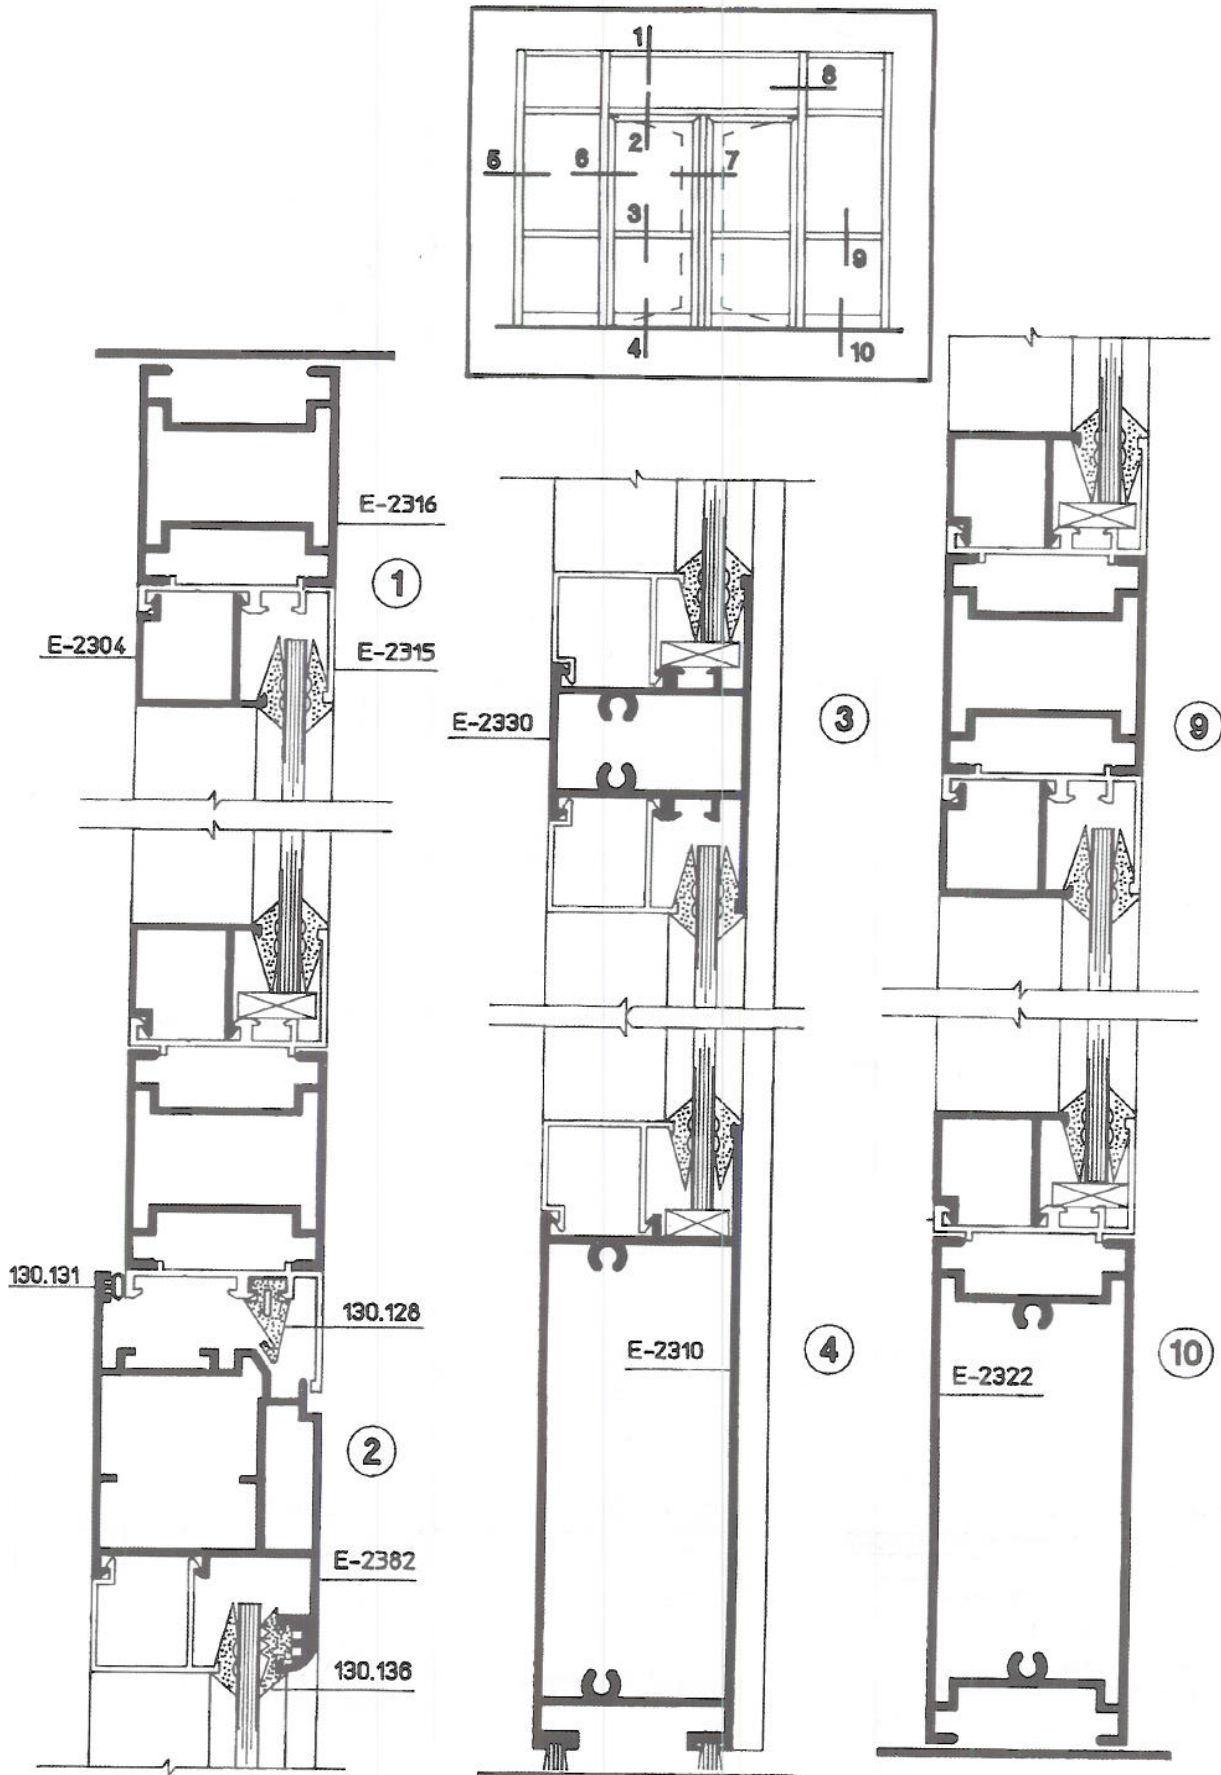

ΜΠΑΛΚΟΝΟΠΟΡΤΑ ΔΙΦΤΛΗ

S5300-26

TWO BALKONY DOOR

ΠΟΡΤΑ ΜΟΝΟΦΤΛΛΗ ΑΝΟΙΓΟΜΕΝΗ ΜΕ ΑΝΟΙΓΟΜΕΝΟ ΠΑΡΑΘΗΤΡΟ  
 ONE WING CASEMENT DOOR WITH CASEMENT WINDOW

S2300-32

ΠΟΡΤΑ ΜΟΝΟΦΥΛΛΗ ΑΝΟΙΓΟΜΕΝΗ  
ONE WING CASEMENT DOOR

S2300-102

**ΠΟΡΤΑ ΜΟΝΟΦΥΛΛΗ ΑΝΟΙΓΟΜΕΝΗ ΜΕ ΣΤΑΘΕΡΟ ΦΕΓΓΙΤΗ**  
**ONE WING CASEMENT DOOR WITH FIXED WINDOW**

S2300-

ΠΟΡΤΑ ΔΙΦΥΛΛΗ ΑΝΟΙΓΟΜΕΝΗ  
TWO WINGS CASEMENT DOOR

S2300-24

ΠΟΡΤΑ ΔΙΦΥΛΛΗ ΑΝΟΙΓΟΜΕΝΗ ΜΕ ΣΤΑΘΕΡΟ ΦΕΓΓΙΤΗ  
 TWO WING CASEMENT DOOR WITH FIXED WINDOW

S2300-

Πόρτα Μονόφυλλη Ανοιγόμενη προς τα έξω.

One Wing Casement Door (Outside Opening)

**S2300-41**

Πόρτα Δίφυλλη Ανοιγόμενη προς τα έξω.

Two Wing Casement Door (Outside Opening)

S2300-50

Βιτρίνα με Πόρτα Ανοιγόμενη

ShopFront Construction with Opening Door

S2300-42

Βιτρίνα με Πόρτα Δίφυλλη Ανοιγόμενη

ShopFront Construction with Two-Wing Opening Door

S2300-42A

Αίθριο

Stacking Door

1