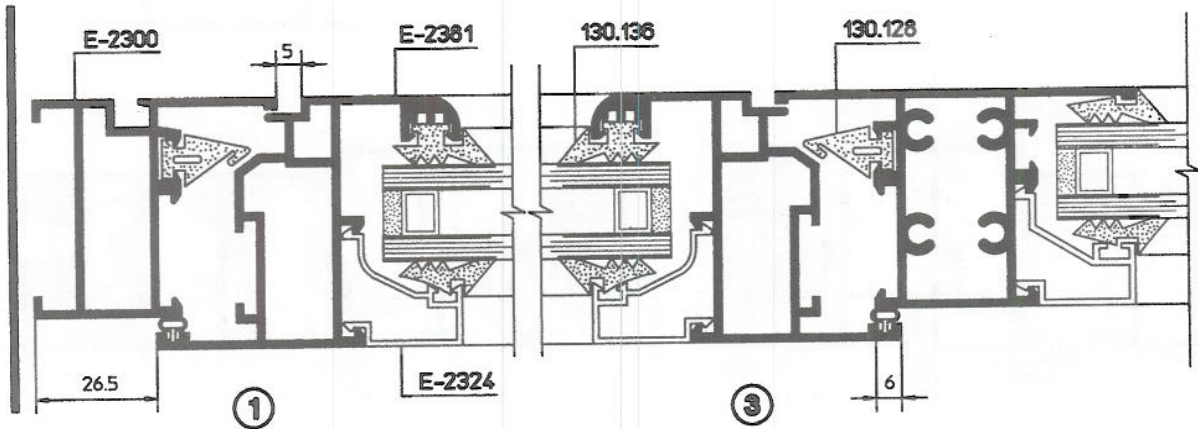

**ΠΡΟΒΑΛΛΟΜΕΝΟΙ ΦΕΓΓΙΤΕΣ ΜΕ ΣΤΑΘΕΡΟ**

ΑΝΟΙΓΟΜΕΝΟΙ ΦΕΓΓΙΤΕΣ ΜΕ ΣΤΑΘΕΡΟ

S2300-44

Παράθυρο Μονόφυλλο (Κουρμπριστό)

One Wing Window (Curved)

S2300-54

Πατζούρι με Σταθερή Περίσφιδα

Fixed Louvred Shutter

ΜΠΑΛΚΟΝΟΠΟΡΤΑ ΔΙΦΤΛΗ

S5300-26

TWO BALKONY DOOR

ΠΟΡΤΑ ΜΟΝΟΦΤΛΛΗ ΑΝΟΙΓΟΜΕΝΗ ΜΕ ΑΝΟΙΓΟΜΕΝΟ ΠΑΡΑΘΗΤΡΟ  
 ONE WING CASEMENT DOOR WITH CASEMENT WINDOW

S2300-32

ΠΟΡΤΑ ΜΟΝΟΦΥΛΛΗ ΑΝΟΙΓΟΜΕΝΗ  
ONE WING CASEMENT DOOR

S2300-102

**ΠΟΡΤΑ ΜΟΝΟΦΥΛΛΗ ΑΝΟΙΓΟΜΕΝΗ ΜΕ ΣΤΑΘΕΡΟ ΦΕΓΓΙΤΗ**  
**ONE WING CASEMENT DOOR WITH FIXED WINDOW**

S2300-

ΠΟΡΤΑ ΔΙΦΥΛΛΗ ΑΝΟΙΓΟΜΕΝΗ  
TWO WINGS CASEMENT DOOR

S2300-24

ΠΟΡΤΑ ΔΙΦΥΛΛΗ ΑΝΟΙΓΟΜΕΝΗ ΜΕ ΣΤΑΘΕΡΟ ΦΕΓΓΙΤΗ  
 TWO WING CASEMENT DOOR WITH FIXED WINDOW